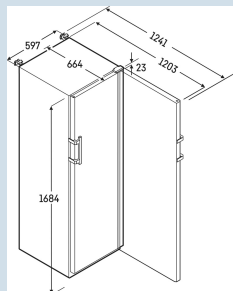

Afgesloten van de buitenwereld.

Deze koeler is geschikt om explosiegevoelige en licht ontvlambare stoffen veilig op te slaan. Het aanraakdisplay is met gesloten deur af te lezen. Het gemakkelijk te reinigen interieur, de antimicrobacteriële greep met openingsmechanisme en de intuïtieve menunavigatie dragen zorg voor een comfortabele bediening. Minimale temperatuurschommelingen waarborgen de kwaliteit van gevoelige stoffen. Min/Max temperaturen worden continue opgenomen en kunnen tot 42 dagen later vanaf het display worden uitgelezen. In geval van een storing voorkomt de +2° SafetyDevice dat opgeslagen producten bevriezen.

Behuizing / Kleur deur
Materiaal behuizing
Materiaal deur/deksel
Bruto inhoud totaal
Netto inhoud totaal
Energieverbruik per jaar
Energiekosten per jaar
Geluidsniveau
Klimaatklasse
Geschikt voor omgevingstemperatuur van
Geschikt voor maximale relatieve vochtigheid
Temperatuurstelling af fabriek
Koelmiddel
Aansluitwaarde
Warmteafgifte in kJ/h
Type compressor

Wit / Wit
Staal
Staal
344 l
261 l
406 kWh
€ 102,-
48 dB(A)
7
+10°C tot 35°C
max. 75 % RV, niet-condenserend
+5 °C
R600a
2 A
388 kJ/h
Single-Speed-compressor