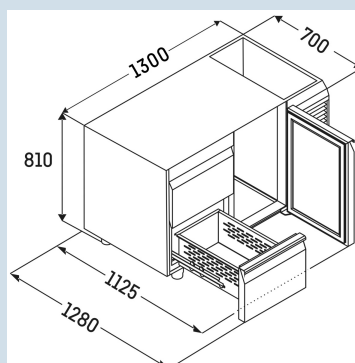

Behuizing / Kleur deur	Edelstaal / Edelstaal
Materiaal behuizing	Chroomnikkelstaal (1.4301 / AISI 304)
Materiaal deur/deksel	Chroomnikkelstaal (1.4301 / AISI 304)
Bruto inhoud totaal	280 l
Netto inhoud totaal	131 l
Aantal secties	2
Sectie 1	2 lades 1/2
Sectie 2	2 lades 1/2
Werkblad	zonder werkblad
Energieklasse	
Energieverbruik per jaar	821 kWh
Energiekosten per jaar	€ 189,-
Energie efficiëntie index	38,6
Geluidsniveau	56 dB(A)
Klimaatklasse	4
Temperatuurklasse	M1
Geschikt voor omgevingstemperatuur van	+10°C tot 40°C
Temperatuurinstelling af fabriek	+4 °C
Koelmiddel	R290
Aansluitwaarde	1,15 A

**FRTSvg 7522**

Performance

Smart  
Device  
ready

Advies verkoopprijs € 4495

**Afmetingen**

Hoogte	81 cm
Breedte	130 cm
Diepte bij 90° geopende deur	112,5 cm
Diepte	68 cm
Interieurhoogte	57 cm
Interieurbreedte	84 cm
Interieurdiepte	55,5 cm
Geschikt voor	GN 1/1, 530x 325 mm
Netto gewicht / Bruto gewicht	143 kg / 161 kg
Hoogte verpakking	990 mm
Breedte verpakking	800 mm
Diepte verpakking	1395 mm

**Overige**

Materiaal interieur	Chroomnikkelstaal (1.4301 / AISI 304)
Isolatiesterkte behuizing/deur	60
Deur zelfsluitend	Ja
Deurscharniering	Rechts, Links
Greep	Greeplijst
Lengte aansluitsnoer	300 cm
Display	Digitaal temperatuurodisplay
Soort bedieningspaneel	Tiptoets
Positie bedieningspaneel	Buitenzijde
User interface	elektronica van derden
Temperatuuraanduiding van	Koelgedeelte
Temperatuuraanduiding koeldeel	buitenzijde digitaal
Temperatuuralarm	Optisch temperatuuralarm
Geschikt voor integratie in netwerk	Ja, optioneel
Stelpoten	4
Materiaal stelpoten	Edelstaal
Hoogte stelpoten	100-150 mm
Min./max. temperatuurregistratie	Ja
Interface	RS 485 (optioneel)