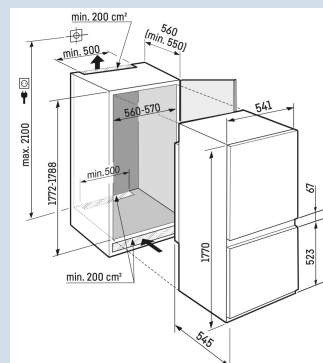

Deel- en onderschuifbaar glasplateau

Perfekte bewaarklimaat voor verse groente en fruit

BioFresh (0°C)

Hygiënisch en voedselveilig

Droge achterwand

Geschikt voor dikkere meubelpanelen

Sleepdeur montage

Tot 30 kg belastbaar en eenvoudig te reinigen

GlassLine draagplateaus

Nismaat	178 cm
Deurmontage systeem	sleepdeur
Materiaal deur/deksel	Staal
Volume totaal	255 l
Volume koelgedeelte	201 l
Volume vriesgedeelte	54 l
Energieklasse	D
Energieverbruik per jaar	182 kWh
Energieverbruik per 24 uur	0,5
Energiekosten per jaar	€ 55,-
Energie efficiëntie index	80
Geluidsniveau	32 dB(A)
Geluidsniveau klasse	B

Advies verkoopprijs € 1699

Afmetingen

Hoogte	177 cm
Breedte	54,1 cm
Diepte	54,5 cm
Inbouwhoogte	177,2-178,8 cm
Inbouwbreedte	56-57 cm
Deurhoogte vriezer in mm	523
Tussenruimte koel-vries in mm	67
Inbouwdiepte minimaal	55,0 cm
Max. Meubelgewicht koeldeel	-
Max. Meubelgewicht vriesdeel	-
Netto gewicht / Bruto gewicht	58,1 kg / 62,3 kg
Hoogte verpakking	1829 mm
Breedte verpakking	555 mm
Diepte verpakking	622 mm