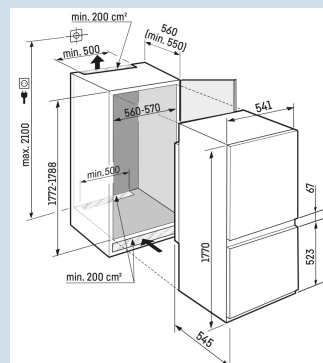

Deel- en onderschuifbaar glasplateau

Perfekte bewaarklimaat voor verse groente en fruit

BioFresh (0°C)

Hygiënisch en voedselveilig

Droge achterwand

Geschikt voor dikkere meubelpanelen

Sleepdeur montage

Tot 30 kg belastbaar en eenvoudig te reinigen

GlassLine draagplateaus

Nismaat	178 cm
Deurmontage systeem	sleepdeur
Materiaal deur/deksel	Staal
Volume totaal	255 l
Volume koelgedeelte	201 l
Volume vriesgedeelte	54 l
Energieklasse	D
Energieverbruik per jaar	182 kWh
Energieverbruik per 24 uur	0,5
Energiekosten per jaar	€ 73,-
Energie efficiëntie index	80
Geluidsniveau	32 dB(A)
Geluidsniveau klasse	B

ICBSd 5122
Plus

Advies verkoopprijs € 1699

Afmetingen

Hoogte	177 cm
Breedte	54,1 cm
Diepte	54,5 cm
Inbouwhoogte	177,2-178,8 cm
Inbouwbreedte	56-57 cm
Deurhoogte vriezer in mm	523
Tussenruimte koel-vries in mm	67
Inbouwdiepte minimaal	55,0 cm
Max. Meubelgewicht koeldeel	-
Max. Meubelgewicht vriesdeel	-
Netto gewicht / Bruto gewicht	58,1 kg / 62,3 kg
Hoogte verpakking	1829 mm
Breedte verpakking	555 mm
Diepte verpakking	622 mm