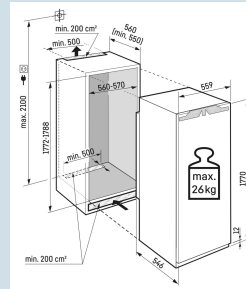

**Ruimte voor hoge karaffen of verpakkingen.**  
Deel- en onderschuifbaar glasplateau

Nismaat  
Deurmontage systeem  
Uittrekwagen met flessenmanden  
Volume totaal  
Volume koelgedeelte  
Energieklasse  
Energieverbruik per jaar  
Energieverbruik per 24 uur  
Energiekosten per jaar  
Energie efficiëntie index  
Geluidsniveau  
Geluidsniveau klasse  
Klimaatklasse

178 cm  
deur-op-deursysteem  
2  
309 l  
309 l  
E  
114 kWh  
0,3  
€ 46,-  
100  
35 dB(A)  
B  
SN-T

Easy Fresh

Easy Fresh

Super Silent

Soft System

Power Cooling

**Afmetingen**

Hoogte	177 cm
Breedte	55,9 cm
Diepte	54,6 cm
Inbouwhoogte	177,2-178,8 cm
Inbouwbreedte	56-57 cm
Inbouwdiepte minimaal	55 cm
Max. Meubelgewicht koeldeel	26 kg
Capaciteit 1,5 l PET	12
Netto gewicht / Bruto gewicht	57,3 kg / 62 kg
Hoogte verpakking	1829 mm
Breedte verpakking	572 mm
Diepte verpakking	622 mm