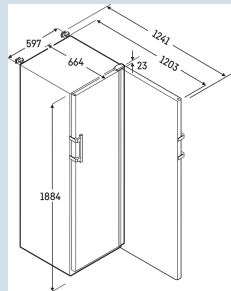

Perfectie in zekerheid.

Het 2,2" kleurendisplay (12 talen waaronder Nederlands) is ook met handschoenen te bedienen. Bij een temperatuuralarm vergrendelt SmartLock automatisch de deur van de koeler, zodat producten met een onderbroken koelketen niet per ongeluk in omloop komen. Geautoriseerde personen kunnen het slot weer ontgrendelen. Om volledige traceerbaarheid te garanderen registreert de geïntegreerde datalogger temperatuurprofiel, alarmgeschiedenis en service-informatie gedurende 5 jaar. Via een USB-interface kunnen de opgeslagen gegevens worden gelezen. Voldoet aan eisen voor bewaren geneesmiddelen (DIN 13277)

Behuizing / Kleur deur
Materiaal behuizing
Materiaal deur/deksel
Bruto inhoud totaal
Netto inhoud totaal
Energieverbruik per jaar
Energiekosten per jaar
Geluidsniveau
Klimaatklasse
Geschikt voor omgevingstemperatuur van
Geschikt voor maximale relatieve vochtigheid
Temperatuurinstelling af fabriek
Koelmiddel
Aansluitwaarde
Warmteafgifte in kJ/h
Type compressor

Wit / Wit
Staal
Glas
420 l
297 l
389 kWh
€ 97,-
49 dB(A)
7
+10°C tot 35°C
max. 75 % RV, niet-condenserend
+5 °C
R600a
2 A
463 kJ/h
Variable-Speed-compressor