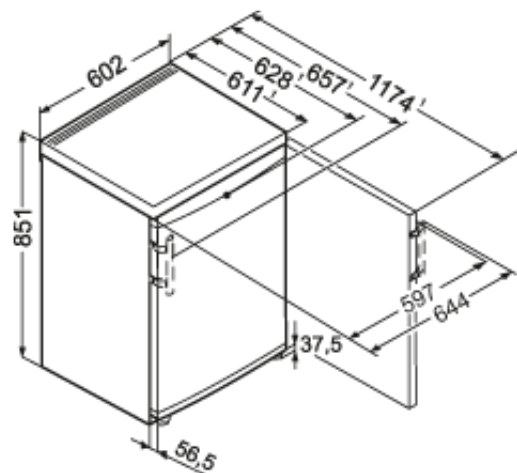

Smart  
FrostFrost  
Protect**Algemeen**

Uitvoering	Premium
Advies consumentenprijs	€ 399,00
Behuizing	Wit
Kleur deur	Wit
Materiaal deur/deksel	Staal
Bruto inhoud totaal	106 l
Netto inhoud totaal	103 l
Bruto inhoud vriesdeel	106 l
Netto inhoud vriesdeel	103 l
Energieklasse	A++
Energieverbruik per jaar	151 kWh
Energieverbruik per dag	0,413 kWh
Energiekosten per jaar	€ 32,-
Geluidsniveau	39 dB(A)
Klimaatklasse	SN-T
Geschikt voor onverwarmde ruimte	> -15°C
Koelmiddel	R600a
Spanning	220-240 V ~
Frequentie	50 Hz

**Afmetingen**

Hoogte	851 mm
Breedte	602 mm
Diepte (incl. wandafstand)	628 mm
Diepte bij 90° geopende deur	1174 mm
Breedte bij 90° geopende deur	640 mm
Tussenbouwbaar	Ja
Plaatsbaar tegen muur	Ja
Netto gewicht	41 kg
Bruto gewicht	43,7 kg
Hoogte verpakking	911 mm
Breedte verpakking	617 mm
Diepte verpakking	711 mm

**Overige**

Soort Design	SwingDesign
Deurscharniering	Rechts, wisselbaar
Greep	Stanggreep
Lengte aansluitsnoer	160 cm
Display	LC digitaal temperatuursdisplay
Soort bedieningspaneel	Druktoets
Positie bedieningspaneel	Buitenzijde
Temperatuuralarm	Optisch en akoestisch temperatuuralarm
Kinderbeveiliging	Ja
Materiaal interieur	Kunststof wit
Stelpoten in hoogte verstelbaar	2