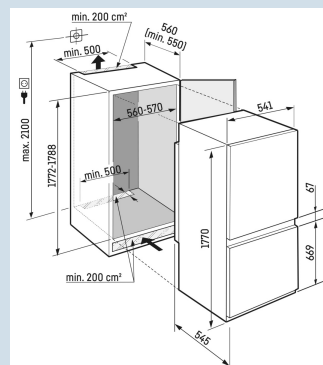

LED plafondverlichting

Geschikt voor dikkere meubelpanelen

Sleepdeur montage

| | |
|----------------------------|-----------|
| Nismaat | 178 cm |
| Deurmontage systeem | sleepdeur |
| Materiaal deur/deksel | Staal |
| Volume totaal | 264 l |
| Volume koelgedeelte | 183 l |
| Volume vriesgedeelte | 81 l |
| Energieklasse | |
| Energieverbruik per jaar | 228 kWh |
| Energieverbruik per 24 uur | 0,6 |
| Energiekosten per jaar | € 68,- |
| Energie efficiëntie index | 100 |
| Geluidsniveau | 34 dB(A) |
| Geluidsniveau klasse | B |

ICSe 5103

Pure

Advies verkoopprijs € 1199

Afmetingen

| | |
|-------------------------------|----------------|
| Hoogte | 177 cm |
| Breedte | 54,1 cm |
| Diepte | 54,5 cm |
| Inbouwhoogte | 177,2-178,8 cm |
| Inbouwbreedte | 56-57 cm |
| Deurhoogte vriezer in mm | 669 |
| Tussenruimte koel-vries in mm | 67 |
| Inbouwdiepte minimaal | 55,0 cm |
| Max. Meubelgewicht koeldeel | - |
| Max. Meubelgewicht vriesdeel | - |
| Netto gewicht / Bruto gewicht | 54 kg / 58 kg |
| Hoogte verpakking | 1829 mm |
| Breedte verpakking | 555 mm |
| Diepte verpakking | 622 mm |