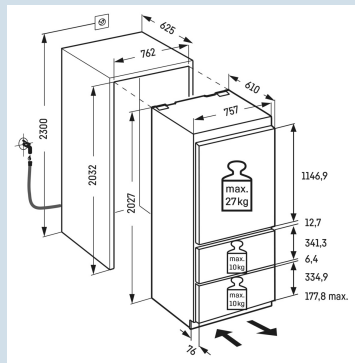

Hygiënisch en voedselveilig

Droge achterwand

Nismaat	203 cm
Deurmontage systeem	deur-op-deursysteem
Materiaal deur/deksel	Staal
Volume totaal	402 l
Volume koelgedeelte	277 l
Volume vriesgedeelte	125 l
Energieklasse	
Energieverbruik per jaar	326 kWh
Energieverbruik per 24 uur	0,9
Energiekosten per jaar	€ 98,-
Energie efficiëntie index	109
Geluidsniveau	42 dB(A)
Geluidsniveau klasse	D