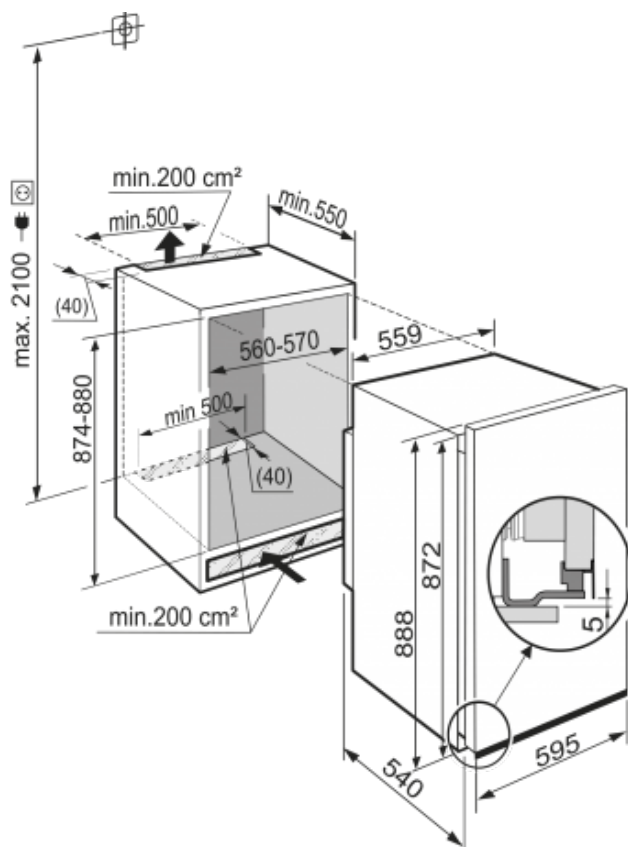

Smart
FrostWarme
Wand
Systeem**Algemeen**

| | |
|--------------------------|--------------|
| Uitvoering | Comfort |
| Advies consumentenprijs | € 899,00 |
| Nismaat | 88 cm |
| Deurmontage systeem | decorlijsten |
| Materiaal deur/deksel | Staal |
| Bruto inhoud totaal | 103 l |
| Netto inhoud totaal | 100 l |
| Bruto inhoud vriesdeel | 103 l |
| Netto inhoud vriesdeel | 100 l |
| Energieklasse | A++ |
| Energieverbruik per jaar | 159 kWh |
| Energieverbruik per dag | 0,434 kWh |
| Energiekosten per jaar | € 33,- |
| Geluidsniveau | 35 dB(A) |
| Klimaatklasse | SN-T |
| Koelmiddel | R600a |
| Spanning | 220-240 V ~ |
| Frequentie | 50/60 Hz |
| Aansluitwaarde | 1,3 A |

Afmetingen

| | |
|-----------------------------|------------|
| Hoogte | 872 mm |
| Breedte | 559 mm |
| Diepte (incl. wandafstand) | 544 mm |
| Inbouwhoogte in mm | 874-880 mm |
| Inbouwbreedte in mm | 560-570 mm |
| Inbouwdiepte minimaal in mm | 550 mm |
| Decorplaat hoogte in mm | 860 mm |
| Decorplaat breedte in mm | 585 mm |
| Decorplaat dikte in mm | 4,0 mm |
| Netto gewicht | 37,8 kg |
| Bruto gewicht | 40,6 kg |
| Hoogte verpakking | 953 mm |
| Breedte verpakking | 637 mm |
| Diepte verpakking | 622 mm |

Overige

| | |
|---------------------------------|--|
| Deurscharniering | Rechts, wisselbaar |
| Lengte aansluitsnoer | 210 cm |
| Display | LC digitaal temperatuurdisplay |
| Soort bedieningspaneel | Druktoets |
| Positie bedieningspaneel | Achter de deur |
| Temperatuuralarm | Optisch en akoestisch temperatuuralarm |
| Deuralarm vriesdeel | Akoestisch deuralarm |
| Kinderbeveiliging | Ja |
| Materiaal interieur | Kunststof wit |
| Stelpoten in hoogte verstelbaar | 2 |
| Extra kenmerk 1 | Als optie leverbaar opvulstroken |