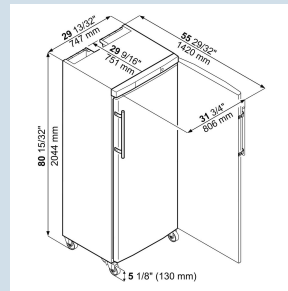

FRFCvg 6511

Perfection

Advies verkoopprijs € 2395

Milieuvriendelijk, krachtig en energiezuinig.

De slanke handgreep biedt toegang tot het eenvoudig te reinigen interieur van deze roestvrijstalen koeler. Bij een 90° openingshoek blijft de automatisch sluitende deur open staan voor gemakkelijk in- en uitladen. Het LightAlarm waarschuwt wanneer de deur te lang open staat en LED-verlichting zorgt voor optimaal zicht op de opgeslagen producten. Het apparaat is logisch te bedienen met het digitale aanraakdisplay. De luchtvochtigheid wordt geregeld via de HumidityControl en de dynamische koeling biedt een gelijkmatige temperatuur in de koeler waardoor het vinden van een lege plek eenvoudig is.

Behuizing / Kleur deur
Materiaal behuizing
Materiaal deur/deksel
Bruto inhoud totaal
Netto inhoud totaal
Energieklasse
Energieverbruik per jaar
Energiekosten per jaar
Energie efficiëntie index
Geluidsniveau
Klimaatklasse
Temperatuurklasse
Geschikt voor onverwarmde ruimte
Geschikt voor omgevingstemperatuur van
Koelmiddel
Aansluitwaarde
Warmteafgifte in kJ/h

Edelstaal / Aluminium
Edelstaal
Glas
688 l
478 l

984 kWh
€ 246,-
70,5
49 dB(A)
4
M1
Nee
+10°C tot 40°C
R600a
2,0 A
658 kJ/h