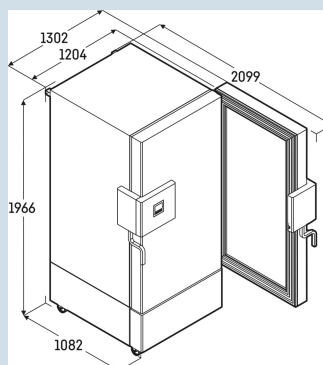

Behuizing / Kleur deur	Wit / Wit
Materiaal behuizing	Staal
Materiaal deur/deksel	Staal
Bruto inhoud totaal	728 l
Netto inhoud totaal	700 l
Energieverbruik per jaar	2957 kWh
Energiekosten per jaar	€ 680,-
Geluidsniveau	47 dB(A)
Klimaatklasse	4
Geschikt voor omgevingstemperatuur van	$+16^{\circ}\text{C}$ tot $32^{\circ}\text{C}$
Koelmiddel	R290/R170
Aansluitwaarde	7,0 A
Aansluitwaarde in Watt	1600 W
Warmteafgifte in kJ/h	1224 kJ/h
Warmteafgifte in Wh	340 Wh

**SUFsg 7001**

MediLine

Smart  
Device  
ready

Advies verkoopprijs € 16995

**Afmetingen**

Hoogte	196,6 cm
Breedte	120,4 cm
Diepte bij 90° geopende deur	199,9 cm
Breedte bij 90° geopende deur	130,2 cm
Diepte	108,2 cm
Interieurhoogte	130 cm
Interieurbreedte	89 cm
Interieurdiepte	60,5 cm
Capaciteit Cryo-boxen	528
Capaciteit Cryo-boxen 50 mm	528
Netto gewicht / Bruto gewicht	313 kg / 361 kg
Hoogte verpakking	2180 mm
Breedte verpakking	1320 mm
Diepte verpakking	1100 mm