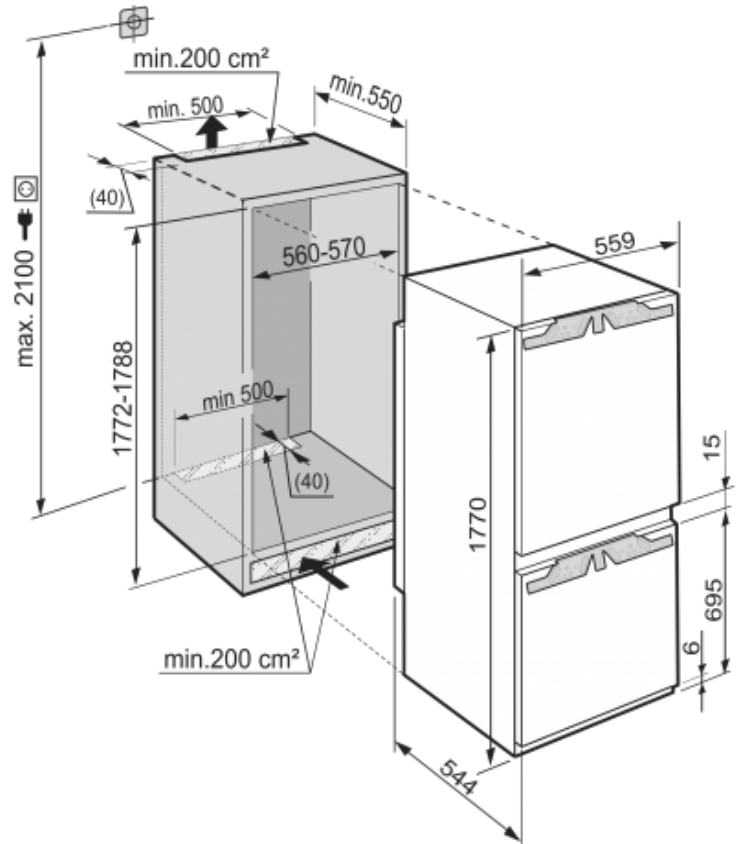

ICNP 3366 Premium

A+++

No Frost

Duo Cooling

Soft System

Bio Cool

Algemeen

Uitvoering	Premium
Advies consumentenprijs	€ 2099,00
Nismaat	178 cm
Deurmontage systeem	deur-op-deursysteem
Materiaal deur/deksel	Staal
Bruto inhoud totaal	283 l
Netto inhoud totaal	255 l
Bruto inhoud koeldeel	202 l
Netto inhoud koeldeel	193 l
Bruto inhoud vriesdeel	81 l
Netto inhoud vriesdeel	62 l
Energieklasse	A+++
Energieverbruik per jaar	153 kWh
Energieverbruik per dag	0,418 kWh
Energiekosten per jaar	€ 32,-
Geluidsniveau	38 dB(A)
Klimaatklasse	SN-T
Koelmiddel	R600a
Spanning	220-240 V ~

Afmetingen

Hoogte	1770 mm
Breedte	559 mm
Diepte (incl. wandafstand)	545 mm
Inbouwhoogte in mm	1772-1788 mm
Inbouwbreedte in mm	560-570 mm
Deurhoogte vriezer in mm	695
Tussenruimte koel-vries in mm	15
Inbouwdiepte minimaal in mm	550 mm
Max. Meubelgewicht koeldeel	17 kg
Max. Meubelgewicht vriesdeel	12 kg
Netto gewicht	75,5 kg
Bruto gewicht	79 kg
Hoogte verpakking	1829 mm
Breedte verpakking	572 mm
Diepte verpakking	622 mm

Overige

Deur zelfsluitend	JA°
Deurscharniering	Rechts, wisselbaar
Mogelijkheid om deur op 90° te blokkeren	Ja
SoftSystem sluiting	Ja
Lengte aansluitsnoer	210 cm
Flexibel instelbaar interieur	Ja
Onderdelen interieur geschikt voor vaatwasmachine	Ja
Glasplateaus en laden verwijderbaar bij deuropening 90°	Ja
Aantal draagplateaus	

LIEBHERR

Koelgedeelte

Temperatuurbereik koelen	+1°C tot +9°C
Ontdooisysteem koeldeel	Automatisch ontdooisysteem
Koelsysteem	PowerCooling
Aantal deurvakken voor flessen	1
Aantal deurvakken voor conserven	2
Materiaal deurvakken	Glas met edelstalen afwerking
Aantal VarioBoxen	2
Eierrekje	Ja
Verlichting koeldeel	LED lichtzuil links
Verlichting BioFresh / BioCool	LED verlichting BioCool lade
BioCool lade met instelbare luchtvochtigheid	1 BioCool lade
Deel- en onderschuifbaar glasplateau	Ja
Botervloot	Ja
VarioSafe	Ja
SuperCool automaat	Ja