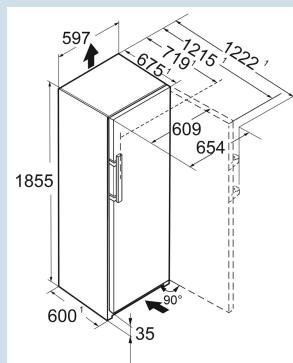

Kastmodel koelkast

RBc 525i
Prime

BLU
Performance

Super
Silent

Smart
Device

Soft-
Telescopic

Soft
System

Super
Cool

Power
Cooling

Advies verkoopprijs € 1699

Groots en luxueus

In deze koelkast aan luxe geen gebrek. De droge SmartSteel achterwand en het Touch & Swipe kleurendisplay zijn niet alleen mooi maar ook handig. De LightTower verlicht ieder hoekje van het koeldeel en de deur met SoftSystem sluit zacht. In de 3 BioFresh laden op SoftTelescopic rails blijven groenten en fruit tot 3x langer vers dan in normale groenteladen. De VarioSafe biedt de perfecte opbergplek voor kleine potjes en het FreshAir filter zorgt voor een fris interieur. Standaard geschikt voor smarthome toepassingen.

Perfekte bewaarklimaat voor verse groente en fruit
BioFresh (0°C)

Hygiënisch en voedselveilig.
SmartSteel achterwand

Alle functie eenvoudig in te stellen
Touch & Swipe kleurendisplay

Ook voor extra grote 2 liter verpakkingen.
Luxe edelstalen GlassLine deurvakken

Groente, fruit, vlees en vis tot 3x langer vers.
BioFresh 0°C

Tot 30 kg belastbaar en eenvoudig te reinigen
GlassLine draagplateaus

Gelijkmatige verlichting van het koeldeel
2-zijdig LED wandpanelen met SoftStart

Zacht sluiten garantie.
SoftSystem

Ruimte voor hoge karaffen of verpakkingen.
Deel- en onderschuifbaar glasplateau

Gelijkmatigere temperatuurverdeling.
PowerCooling

Opent bijna vanzelf
Hevelgreep

Behuizing / Kleur deur
Materiaal behuizing
Materiaal deur/deksel
Volume totaal
Volume koelgedeelte
Energieklasse
Energieverbruik per jaar
Energieverbruik per 24 uur
Energiekosten per jaar
Energie efficiëntie index
Geluidsniveau
Geluidsniveau klasse
Klimaatklasse

Wit / Wit
Staal
Staal
386 l
387 l
A+++
108 kWh
0,3
€ 32,-
64
34 dB(A)
B
SN-T