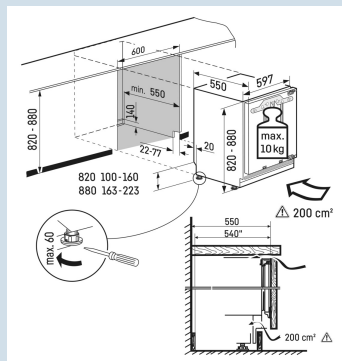

Groente, fruit, vlees en vis tot 3x langer vers.

BioFresh 0°C

Overzichtelijke bediening.

Druktoetsbediening

Deur wordt vanaf 30° dichtgetrokken

Deur-op-deur montage

Overzichtelijk in te delen BioFresh lade.

FlexSystem

Nismaat	82 - 88 cm
Deurmontage systeem	deur-op-deursysteem
Materiaal deur/deksel	Staal
Volume totaal	79 l
Volume koelgedeelte	80 l
Energieklasse	A
Energieverbruik per jaar	63 kWh
Energieverbruik per 24 uur	0,2
Energiekosten per jaar	€ 19,-
Energie efficiëntie index	41
Geluidsniveau	35 dB(A)
Geluidsniveau klasse	B
Klimaatklasse	SN-T

SUIB 1550
 Premium
Bio
FreshSuper
SilentSide
by
SideSoft
System

Advies verkoopprijs € 1599

Afmetingen

Hoogte	82 cm
Breedte	59,7 cm
Diepte	55 cm
Onderbouwbaar	Ja
Inbouwhoogte	82-88 cm
Inbouwbreedte	60 cm
Inbouwdiepte minimaal	55,0 cm
Max. Meubelgewicht koeldeel	10 kg
Netto gewicht / Bruto gewicht	36 kg / 38,6 kg
Hoogte verpakking	883 mm
Breedte verpakking	615 mm
Diepte verpakking	617 mm