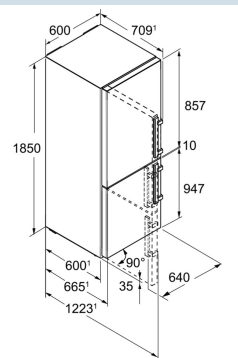

\* 0,75 l bordeaux fles Norm NF H 35-124 (H;300,5 mm ø 76,1 mm)

**SWTNes 4285**  
PremiumPlus

Advies verkoopprijs € 4299

**Afmetingen**

Hoogte	185 cm
Breedte	60 cm
Diepte bij 90° geopende deur	125 cm
Breedte bij 90° geopende deur	64 cm
Diepte	66,5 cm
InteriorFit	Ja
Plaatsbaar tegen muur	Ja
Netto gewicht / Bruto gewicht	99,8 kg / 105 kg
Hoogte verpakking	1927 mm
Breedte verpakking	615 mm
Diepte verpakking	751 mm