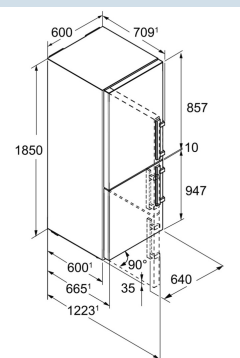

\* 0,75 l bordeaux fles Norm NF H 35-124 (H;300,5 mm ø 76,1 mm)

**SWTNes 4285**  
PremiumPlus

Advies verkoopprijs € 4299

**Afmetingen**

Hoogte	185 cm
Breedte	60 cm
Diepte bij 90° geopende deur	125 cm
Breedte bij 90° geopende deur	64 cm
Diepte	66,5 cm
InteriorFit	Ja
Plaatsbaar tegen muur	Ja
Netto gewicht / Bruto gewicht	99,8 kg / 105 kg
Hoogte verpakking	1927 mm
Breedte verpakking	615 mm
Diepte verpakking	751 mm