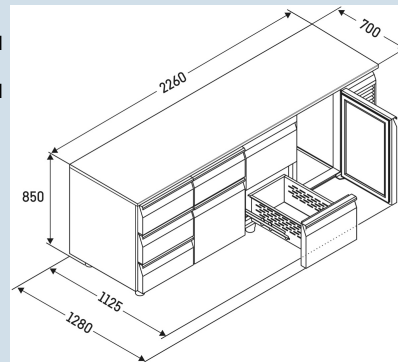

?20 °C

R290

FFTSvg 7541/T01

Performance

Smart
Device
ready

Advies verkoopprijs € 6195

Afmetingen

Hoogte	85 cm
Breedte	226 cm
Diepte bij 90° geopende deur	112,5 cm
Diepte	70 cm
Interieurhoogte	57 cm
Interieurbreedte	180 cm
Interieurdiepte	55 cm
Geschikt voor	GN 1/1, 530x 325 mm
Netto gewicht / Bruto gewicht	219 kg / 247 kg
Hoogte verpakking	990 mm
Breedte verpakking	800 mm
Diepte verpakking	2355 mm