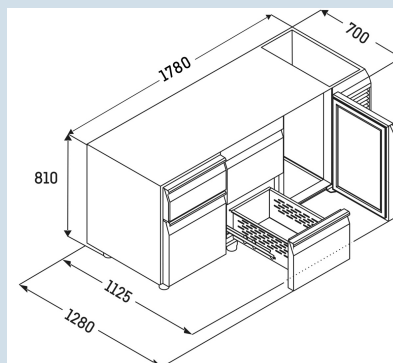

Behuizing / Kleur deur	Edelstaal / Edelstaal
Materiaal behuizing	Chroomnikkelstaal (1.4301 / AISI 304)
Materiaal deur/deksel	Chroomnikkelstaal (1.4301 / AISI 304)
Bruto inhoud totaal	440 l
Netto inhoud totaal	274 l
Aantal secties	3
Sectie 1	Deur
Sectie 2	Deur
Sectie 3	Deur
Werkblad	zonder werkblad
Energieklasse	A
Energieverbruik per jaar	617 kWh
Energiekosten per jaar	€ 142,-
Energie efficiëntie index	24,7
Geluidsniveau	56 dB(A)
Klimaatklasse	5
Temperatuurklasse	M1
Geschikt voor omgevingstemperatuur van	+10°C tot 40°C
Temperatuurinstelling af fabriek	+4 °C
Koelmiddel	R290
Aansluitwaarde	1,15 A

FRTSvsg 7531
Performance

EIA

Smart
Device
ready

Advies verkoopprijs € 4295

Afmetingen

Hoogte	81 cm
Breedte	178 cm
Diepte bij 90° geopende deur	112,5 cm
Diepte	70 cm
Interieurhoogte	57 cm
Interieurbreedte	132 cm
Interieurdiepte	55,5 cm
Geschikt voor	GN 1/1, 530x 325 mm
Netto gewicht / Bruto gewicht	155 kg / 177 kg
Hoogte verpakking	990 mm
Breedte verpakking	800 mm
Diepte verpakking	1875 mm

Overige

Materiaal interieur	Chroomnikkelstaal (1.4301 / AISI 304)
Isolatiesterkte behuizing/deur	60
Deur zelfsluitend	Ja
Deurscharniering	Rechts, Links
Greep	Greeplijst
Lengte aansluitsnoer	300 cm
Display	Digitaal temperatuurodisplay
Soort bedieningspaneel	Tiptoets
Positie bedieningspaneel	Buitenzijde
User interface	elektronica van derden
Temperatuuraanduiding van	Koelgedeelte
Temperatuuraanduiding koeldeel	buitenzijde digitaal
Temperatuuralarm	Optisch temperatuuralarm
Geschikt voor integratie in netwerk	Ja, optioneel
Stelpoten	4
Materiaal stelpoten	Edelstaal
Hoogte stelpoten	100-150 mm
Min./max. temperatuurregistratie	Ja
Interface	RS 485 (optioneel)