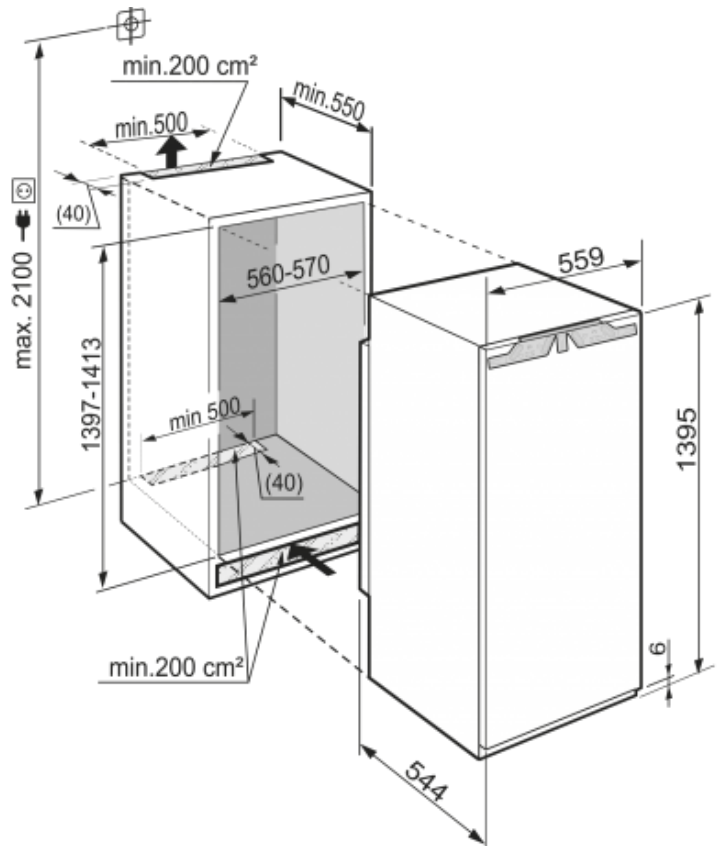

A+++

Bio
Fresh

Algemeen

Uitvoering	Comfort
Advies consumentenprijs	€ 1399,00
Nismaat	140 cm
Deurmontage systeem	deur-op-deursysteem
Materiaal deur/deksel	Staal
Bruto inhoud totaal	265 l
Netto inhoud totaal	230 l
Bruto inhoud koeldeel	265 l
Netto inhoud koeldeel	230 l
waarvan BioFresh	59 l
Energieklasse	A+++
Energieverbruik per jaar	83 kWh
Energieverbruik per dag	0,226 kWh
Energiekosten per jaar	€ 19,-
Geluidsniveau	33 dB(A)
Klimaatklasse	SN-T
Koelmiddel	R600a
Spanning	220-240 V ~
Frequentie	50/60 Hz

Afmetingen

Hoogte	1395 mm
Breedte	559 mm
Diepte (incl. wandafstand)	544 mm
Inbouwhoogte in mm	1397-1413 mm
Inbouwbreedte in mm	560-570 mm
Inbouwdiepte minimaal in mm	550 mm
Max. Meubelgewicht koeldeel	21 kg
Netto gewicht	54 kg
Bruto gewicht	57,8 kg
Hoogte verpakking	1454 mm
Breedte verpakking	572 mm
Diepte verpakking	622 mm

Overige

Deur zelfsluitend	JA°
Deurscharniering	Rechts, wisselbaar
Mogelijkheid om deur op 90° te blokkeren	Ja
Lengte aansluitsnoer	210 cm
Flexibel instelbaar interieur	Ja
Onderdelen interieur geschikt voor vaatwasmachine	Ja
Glasplateaus en laden verwijderbaar bij deuropening 90°	Ja
Aantal draagplateaus	6
Materiaal draagplateau	Glas
Afwerking draagplateau	Edelstaal
Aantal nivelleringsstrips	2
Display	LC digitaal temperatuursdisplay

LIEBHERR

Koelgedeelte

Ontdooisysteem koeldeel	Automatisch ontdooisysteem
Koelsysteem	PowerCooling
Aantal deurvakken voor flessen	1
Aantal deurvakken voor conserven	2
Materiaal deurvakken	Glas met kunststof afwerking
Eierrekje	Ja
Verlichting koeldeel	LED verlichting
0° vak	BioFresh
Aantal BioFresh (0°C) laden	2
BioFresh (0°C) laden op telescooprails	Ja
Luchtvochtigheid regelbaar	Luchtvochtigheid regelbaar in 1 lade
Deel- en onderschuifbaar glasplateau	Ja
SuperCool automaat	Ja