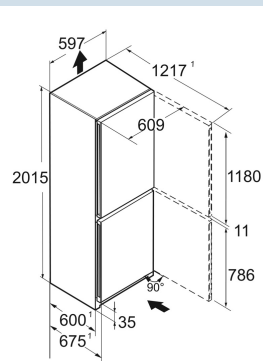

Koel/vriescombinatie

CBNbsd 578i

Peak

BLU
Performance

Bio
Fresh
Professional

No
Frost

Super
Silent

Duo
Cooling

Smart
Device

Soft-
Telescopic

Advies verkoopprijs € 2999

Geen compromissen

Het SmartSteel interieur met LightTower en Ambient verlichting wordt optimaal verlicht. In de BioFresh Professional laden op SoftTelescopic rails blijven groenten en fruit tot 3x langer vers. Voor een maximale versheid wordt regelmatig een frisse nevel over groente en fruit verspreid. Vis en zeevruchten blijven in de Fish & Seafood-safe extra lang vers. Het NoFrost vriesdeel met LED verlichting hoeft u nooit te ontdooien. Dankzij VarioTemp kan het vriesgedeelte ook als koel- of keldervak worden gebruikt.

Perfekte bewaarklimaat voor dagverse vis
Fish & Seafood

Zacht sluiten garantie.
SoftSystem

Alle functie eenvoudig in te stellen
Touch & Swipe kleurendisplay

Serveerklaar koelen.
Uitneembare VarioBoxen

Optimaal zicht ook in het donker.
LED verlichting vriesdeel

Eenvoudig te openen.
Verzonken greep

Robuust, hygiënisch en elegant
SmartSteel interieur

Hygiënisch en voedselveilig.
SmartSteel achterwand

Een koelkast die fris ruikt.
FreshAir filter

Gelijkmatige verlichting van het koeldeel
2-zijdig LED wandpanelen met SoftStart

Nooit meer ontdooien.
NoFrost

Geschikt voor onverwarmde ruimtes (>0°C)
DuoCooling

Behuizing / Kleur deur
Materiaal deur/deksel
Volume totaal
Volume koelgedeelte
Volume vriesgedeelte
Energieklasse
Energieverbruik per jaar
Energieverbruik per 24 uur
Energiekosten per jaar
Energie efficiëntie index
Geluidsniveau
Geluidsniveau klasse
Klimaatklasse

BlackSteel / BlackSteel
BlackSteel
359 l
256 l
103 l

225 kWh
0,616 kWh
€ 131,-
80
34 dB(A)
B
SN-T