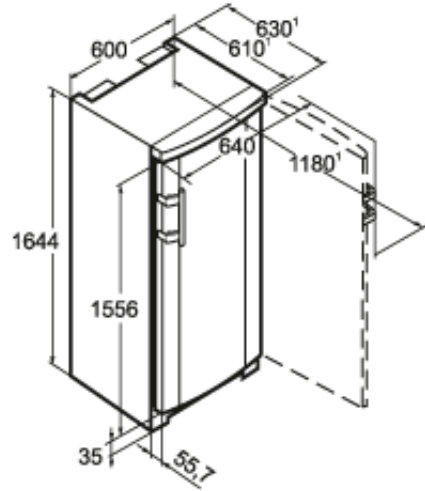

Smart
FrostFrost
Protect

Algemeen	
Uitvoering	Comfort
Advies consumentenprijs	€ 699,00
Behuizing	Wit
Kleur deur	Wit
Materiaal deur/deksel	Staal
Bruto inhoud totaal	232 l
Netto inhoud totaal	224 l
Bruto inhoud vriesdeel	232 l
Netto inhoud vriesdeel	224 l
Energieklasse	A++
Energieverbruik per jaar	206 kWh
Energieverbruik per dag	0,562 kWh
Energiekosten per jaar	€ 47,-
Geluidsniveau	40 dB(A)
Klimaatklasse	SN-T
Geschikt voor onverwarmde ruimte	> -15°C
Koelmiddel	R600a
Spanning	220-240 V ~
Frequentie	50 Hz

Afmetingen	
Hoogte	1644 mm
Breedte	600 mm
Diepte (incl. wandafstand)	632 mm
Diepte bij 90° geopende deur	1179 mm
Breedte bij 90° geopende deur	644 mm
Tussenbouwbaar	Ja
Plaatsbaar tegen muur	Ja
Netto gewicht	68,6 kg
Bruto gewicht	73,8 kg
Hoogte verpakking	1706 mm
Breedte verpakking	617 mm
Diepte verpakking	711 mm
Overige	
Soort Design	SwingLine-Design
Deurscharniering	Rechts, wisselbaar
Greep	Hevelgreep
Lengte aansluitsnoer	200 cm
Materiaal draagplateau vriesdeel	Glas
Transportwieltjes achter	Ja
Display	LC digitaal temperatuurodisplay
Soort bedieningspaneel	Druktoets
Positie bedieningspaneel	Buitenzijde
Temperatuuralarm	Optisch en akoestisch temperatuuralarm
Kinderbeveiliging	Ja
Materiaal interieur	Kunststof wit
Stelpoten in hoogte verstelbaar	2
Transportgrepen achter	Ja