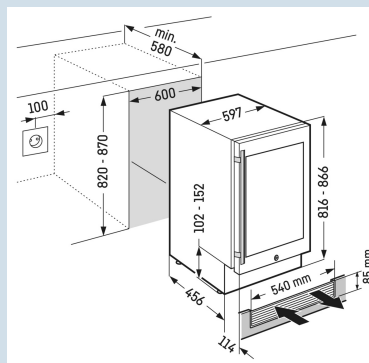

\* 0,75 l bordeaux fles Norm NF H 35-124 (H;300,5 mm ø 76,1 mm)

**Afmetingen**

Hoogte	81,8 cm
Breedte	59,7 cm
Diepte	57,7 cm
Onderbouwbaar	Ja
Interieurhoogte	48,8 cm
Interieurbreedte	51 cm
Interieurdiepte	43 cm
Inbouwhoogte	82-87 cm
Inbouwbreedte	60-61 cm
Inbouwdiepte minimaal	58 cm
Netto gewicht / Bruto gewicht	44 kg / 48 kg
Hoogte verpakking	871 mm
Breedte verpakking	655 mm
Diepte verpakking	692 mm