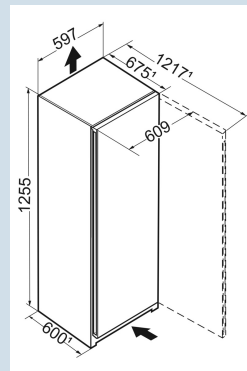

FNe 4224
Plus

Advies verkoopprijs € 799

Afmetingen

Hoogte	125,5 cm
Breedte	59,7 cm
Diepte (incl. wandafstand)	67,5 cm
Diepte	67,5 cm
InteriorFit	Ja
Plaatsbaar tegen muur	Ja
Netto gewicht / Bruto gewicht	48,6 kg / 52,2 kg
Hoogte verpakking	1329 mm
Breedte verpakking	615 mm
Diepte verpakking	767 mm