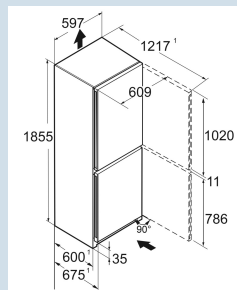

CNbdc 5223
Plus

Advies verkoopprijs € 1399

Een Plus aan comfort

Deze koel/vriescombinatie met BlackSteel deur biedt dat beetje extra. Het deelbare draagplateau en flessendraagrooster bieden extra flexibiliteit. In de EasyFresh lade bewaart u groenten en fruit voor een langere houdbaarheid. Het FreshAir filter zorgt voor een fris interieur en het NoFrost vriesdeel hoeft u nooit te ontdoeien. De volledig vlakke deuren met geïntegreerde grepen zijn voor iedereen gemakkelijk te openen. Maak in een handomdraai 60 ijsblokjes met de EasyTwist-Ice. Geschikt voor smarthome toepassingen.

Groente en fruit langer bewaren
EasyFresh

Een koelkast die fris ruikt.
FreshAir filter

Nooit meer ontdoeien.
NoFrost

Geschikt voor onverwarmde ruimtes (>0°C)
DuoCooling

Tot 30 kg belastbaar en eenvoudig te reinigen
GlassLine draagplateaus

Ruimte voor hoge karaffen of verpakkingen.
Deel- en onderschuifbaar glasplateau

Zacht aanraken is voldoende.
Tiptoets bediening

Gelijkmatige verlichting van het koeldeel.
LED plafondverlichting

Eenvoudig te openen.
Verzonken greep

Gemakkelijk te reinigen.
Uitneembare deurvakken

Gelijkmatigere temperatuurverdeling.
PowerCooling

Genoeg ruimte voor de hoogste ijstaart.
VarioSpace

Behuizing / Kleur deur
Materiaal behuizing
Materiaal deur/deksel
Volume totaal
Volume koelgedeelte
Volume vriesgedeelte
Energieklasse
Energieverbruik per jaar
Energieverbruik per 24 uur
Energiekosten per jaar
Energie efficiëntie index
Geluidsniveau
Geluidsniveau klasse

Zwart / BlackSteel
Staal
BlackSteel
330 l
227 l
103 l
A+
161 kWh
0,4
€ 64,-
64
35 dB(A)
B