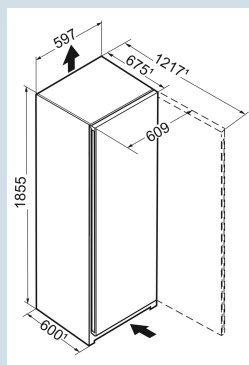

Kastmodel vrieskast

FNd 522i
Plus

BLU
Performance

No
Frost

Smart
Device

Vario
Space

Super
Frost

Frost
Protect

Advies verkoopprijs € 1099

Slimmer vriezen

Deze NoFrost vrieskast hoeft u nooit te ontdooien en dankzij EasyOpen is de deur moeiteloos achter elkaar te openen en te sluiten. De SpaceBox biedt plaats aan extra grote verpakkingen en het invriesplateau is perfect voor het invriezen van vruchten en kruiden. Dankzij FrostProtect geschikt voor plaatsing in een onverwarmde ruimte vanaf -15°C . Geschikt voor smarthome toepassingen dankzij SmartDeviceBox.

Nooit meer ontdooien.

NoFrost

Soepel uittrekbare en zelfsluitende vrieslade

Geïntegreerde lade geleider

Genoeg ruimte voor de hoogste ijstaart.

VarioSpace

Geschikt voor ijskoude ruimtes ($> -15^{\circ}\text{C}$).

FrostProtect

Zacht aanraken is voldoende.

Tiptoets bediening

Behuizing / Kleur deur
Materiaal behuizing
Materiaal deur/deksel
Volume totaal
Volume vriesgedeelte
Energieklasse
Energieverbruik per jaar
Energieverbruik per 24 uur
Energiekosten per jaar
Energie efficiëntie index
Geluidsniveau
Geluidsniveau klasse
Klimaatklasse

Wit / Wit
Staal
Staal
277 l
278 l
 D
199 kWh
0,5
€ 60,-
80
36 dB(A)
C
SN-T