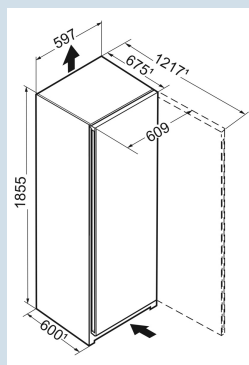

Kastmodel vrieskast

FNd 522i
Plus

BLU
Performance

No Frost

Smart Device

Vario Space

Super Frost

Frost Protect

Advies verkoopprijs € 1099

Slimmer vriezen

Deze NoFrost vrieskast hoeft u nooit te ontdooien en dankzij EasyOpen is de deur moeiteloos achter elkaar te openen en te sluiten. De SpaceBox biedt plaats aan extra grote verpakkingen en het invriesplateau is perfect voor het invriezen van vruchten en kruiden. Dankzij FrostProtect geschikt voor plaatsing in een onverwarmde ruimte vanaf -15°C . Geschikt voor smarthome toepassingen dankzij SmartDeviceBox.

Nooit meer ontdooien.

NoFrost

Soepel uittrekbare en zelfsluitende vrieslade

Geïntegreerde lade geleider

Genoeg ruimte voor de hoogste ijstaart.

VarioSpace

Geschikt voor ijskoude ruimtes ($> -15^{\circ}\text{C}$).

FrostProtect

Zacht aanraken is voldoende.

Tiptoets bediening

Behuizing / Kleur deur
Materiaal behuizing
Materiaal deur/deksel
Volume totaal
Volume vriesgedeelte
Energieklasse
Energieverbruik per jaar
Energieverbruik per 24 uur
Energiekosten per jaar
Energie efficiëntie index
Geluidsniveau
Geluidsniveau klasse
Klimaatklasse

Wit / Wit
Staal
Staal
277 l
278 l
 D
199 kWh
0,5
€ 80,-
80
36 dB(A)
C
SN-T