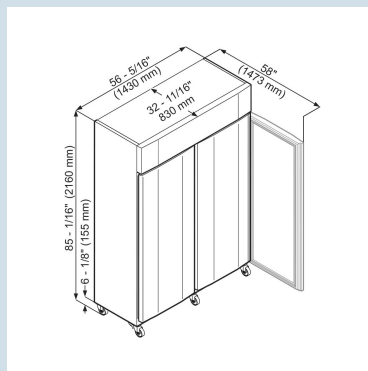

Gastronomie diepvrieskast

GGPv 1470/924

ProfiLine

Advies verkoopprijs € 6595

Ruime gastronorm vrieskast

De Liebherr GGPv 1470 biedt ruim 1300 liter professionele vriesruimte GN 2/1. Het temperatuurbereik is per graad nauwkeurig instelbaar tussen -10°C en -26°C. Het chroomnikkelstalen interieur is snel en perfect schoon te maken dankzij de voorgevormde ribben in de binnenkuip.

Behuizing / Kleur deur	Edelstaal / Edelstaal
Materiaal behuizing	Edelstaal
Materiaal deur/deksel	Edelstaal
Bruto inhoud totaal	1427 l
Netto inhoud totaal	1079 l
Energieklasse	
Energieverbruik per jaar	3387 kWh
Energiekosten per jaar	€ 1998,-
Energie efficiëntie index	49,9
Geluidsniveau	60 dB(A)
Klimaatklasse	5
Klimaatklasse	5
Temperatuurklasse	L1
Geschikt voor onverwarmde ruimte	Nee
Geschikt voor omgevingstemperatuur van	+10°C tot 40°C
Koelmiddel	R290
Aansluitwaarde	4 A
Warmteafgifte in kJ/h	2160 kJ/h

GGPv 1470/924

ProfilLine

Advies verkoopprijs € 6595

Afmetingen

Hoogte	216,2 cm
Breedte	143 cm
Diepte bij 90° geopende deur	147,2 cm
Breedte bij 90° geopende deur	143,3 cm
Diepte	83 cm
Tussenbouwbaar	Ja
Plaatsbaar tegen muur	Ja
Interieurhoogte	155 cm
Interieurbreedte	123,6 cm
Interieurdiepte	65 cm
Gastronorm of Bakkerijnorm	GN 2/1 530x650 mm
Netto gewicht / Bruto gewicht	192,0 kg / 236,0 kg
Hoogte verpakking	2215 mm
Breedte verpakking	1475 mm
Diepte verpakking	875 mm