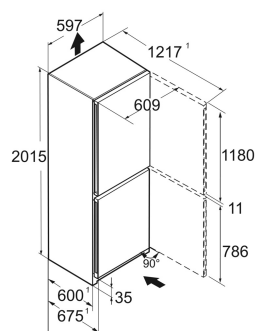

Wit / Wit
Staal
Staal
360 l
258 l
103 l
A+++
181 kWh
0,5
€ 54,-
64
35 dB(A)
B

CBNc 5723
Plus

Advies verkoopprijs € 1399

Afmetingen

Hoogte	201,5 cm
Breedte	59,7 cm
Diepte	67,5 cm
InteriorFit	Ja
Plaatsbaar tegen muur	Ja
Netto gewicht / Bruto gewicht	78,4 kg / 84 kg
Hoogte verpakking	2087 mm
Breedte verpakking	615 mm
Diepte verpakking	767 mm