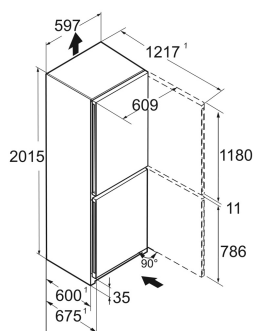

Wit / Wit  
Staal  
Staal  
360 l  
258 l  
103 l  
A+++  
181 kWh  
0,5  
€ 72,-  
64  
35 dB(A)  
B

**CBNc 5723**  
Plus

Advies verkoopprijs € 1399

**Afmetingen**

Hoogte	201,5 cm
Breedte	59,7 cm
Diepte	67,5 cm
InteriorFit	Ja
Plaatsbaar tegen muur	Ja
Netto gewicht / Bruto gewicht	78,4 kg / 84 kg
Hoogte verpakking	2087 mm
Breedte verpakking	615 mm
Diepte verpakking	767 mm