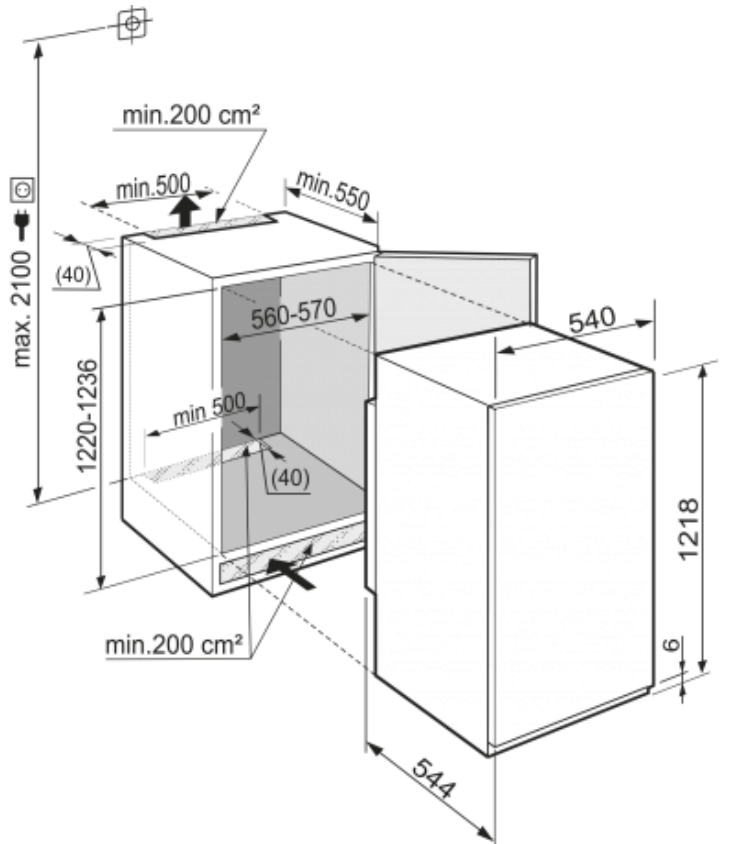

Bio
Cool**Algemeen**

Uitvoering	Comfort
Advies consumentenprijs	€ 849,00
Nismaat	122 cm
Deurmontage systeem	sleepdeur
Bruto inhoud totaal	210 l
Netto inhoud totaal	201 l
Bruto inhoud koeldeel	194 l
Netto inhoud koeldeel	185 l
Netto inhoud vriesdeel	16 l
Energieklasse	A++
Energieverbruik per jaar	174 kWh
Energieverbruik per dag	0,476 kWh
Energiekosten per jaar	€ 40,-
Geluidsniveau	37 dB(A)
Klimaatklasse	ST
Koelmiddel	R600a
Spanning	220-240 V ~
Frequentie	50 Hz
Aansluitwaarde	1,2 A

Afmetingen

Hoogte	1218 mm
Breedte	540 mm
Inbouwhoogte in mm	1220-1236 mm
Inbouwbreedte in mm	560-570 mm
Inbouwdiepte minimaal in mm	550 mm
Netto gewicht	40,9 kg
Bruto gewicht	43,9 kg
Hoogte verpakking	1277 mm
Breedte verpakking	555 mm
Diepte verpakking	622 mm

Overige

Deurscharniering	Rechts, wisselbaar
Lengte aansluitsnoer	210 cm
Flexibel instelbaar interieur	Ja
Onderdelen interieur geschikt voor vaatwasmachine	Ja
Glasplateaus en laden verwijderbaar bij deuropening 90°	Ja
Aantal draagplateaus	5
Materiaal draagplateau koeldeel	Glas
Afwerking draagplateau	Edelstaal
Display	LC digitaal temperatuurodisplay
Soort bedieningspaneel	Druktoets
Positie bedieningspaneel	Achter de deur
Kinderbeveiliging	Ja
Materiaal interieur	Kunststof wit
Stelpoten in hoogte verstelbaar	2