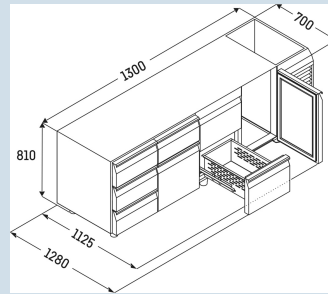

FRTSvlg 7552/S01

Performance

Advies verkoopprijs € 4595

Afmetingen

Hoogte	95 cm
Breedte	130 cm
Diepte bij 90° geopende deur	112,5 cm
Diepte	70 cm
Interieurhoogte	57 cm
Interieurbreedte	84 cm
Interieurdiepte	55,5 cm
Geschikt voor	GN 1/1, 530x 325 mm
Netto gewicht / Bruto gewicht	162 kg / 180 kg
Hoogte verpakking	990 mm
Breedte verpakking	800 mm
Diepte verpakking	1395 mm

Overige

Materiaal interieur	Chroomnikkelstaal
Isolatiesterkte behuizing/deur	60
Deur zelfsluitend	Ja
Deurscharniering	Rechts, Links
Greep	Greeplijst
Lengte aansluitsnoer	300 cm
Display	Digitaal temperatuurdisplay
Soort bedieningspaneel	Tiptoets
Positie bedieningspaneel	Buitenzijde
User interface	elektronica van derden
Temperatuuraanduiding van	Koelgedeelte
Temperatuuraanduiding koeldeel	buitenzijde digitaal
Temperatuuralarm	Optisch temperatuuralarm
Geschikt voor integratie in netwerk	Ja, optioneel
Stelpoten	4
Materiaal stelpoten	Edelstaal
Hoogte stelpoten	100-150 mm
Min./max. temperatuurregistratie	Ja
Interface	RS 485 (optioneel)