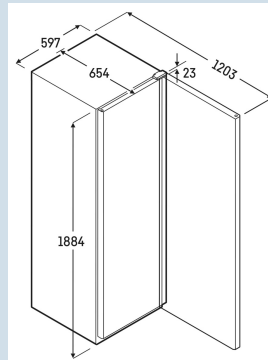

Grijs (RAL 7004) / Grijs (RAL 7004)
Staal
Isolatieglas
400 l
246 l
E C
566 kWh
€ 142,-
33,6
50 dB(A)
CC2
K4
+10°C tot 40°C
R600a
2,0 A

MRFvd 4011
Performance

EIA

Advies verkoopprijs € 1575

Afmetingen

Hoogte	188,4 cm
Breedte	59,7 cm
Diepte bij 90° geopende deur	120,3 cm
Diepte	65,4 cm
Tussenbouwbaar	Ja
Plaatsbaar tegen muur	Ja
Interieurhoogte	165,9 cm
Interieurbreedte	47,5 cm
Interieurdiepte	42,3 cm
Capaciteit 0,33 l blikjes	506
Capaciteit 0,5 l PET	253
Capaciteit 1,0 l PET	133
Capaciteit 1,5 l PET	80
Netto gewicht / Bruto gewicht	78 kg / 84 kg
Hoogte verpakking	1920 mm
Breedte verpakking	615 mm
Diepte verpakking	725 mm

Overige

Soort Design	HardLine
Materiaal interieur	Kunststof wit
Isolatiesterkte behuizing/deur	50/45
Deur zelfsluitend	Ja
Deurscharniering	Rechts, wisselbaar
Greep	Geïntegreerde greep
Verwisselbaar deurrubber	Ja
Lengte aansluitsnoer	200 cm
Bruikbare diepte draagplateau	423 mm
Display	Mechanische besturing
Soort bedieningspaneel	Draaiknop
Positie bedieningspaneel	Achter de deur
User interface	draaiknop
Temperatuuraanduiding van	Koelgedeelte
Temperatuuraanduiding koeldeel	buitenzijde digitaal
Verlichting permanent schakelbaar	Ja
Slot	Ja
Stelpoten	2
Materiaal stelpoten	Staal verzinkt