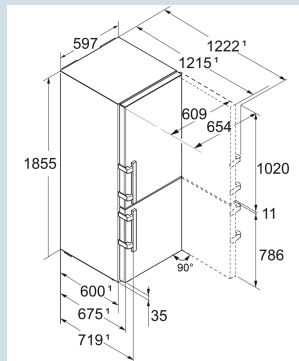

Staalgrijs / Edelstaal
Staal
Edelstaal
331 l
229 l
103 l
A+++
161 kWh
0,4
€ 64,-
64
34 dB(A)
B

SCNsdC 525i
Prime

Advies verkoopprijs € 1749

Afmetingen

Hoogte	185,5 cm
Breedte	59,7 cm
Diepte	67,5 cm
InteriorFit	Ja
Plaatsbaar tegen muur	Ja
Netto gewicht / Bruto gewicht	82,6 kg / 88,5 kg
Hoogte verpakking	1927 mm
Breedte verpakking	615 mm
Diepte verpakking	767 mm