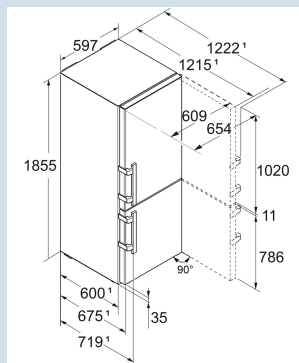

Staalgrijs / Edelstaal
Staal
Edelstaal
331 l
229 l
103 l
A C
161 kWh
0,4
€ 48,-
64
34 dB(A)
B

SCNsdC 525i
Prime

Advies verkoopprijs € 1749

Afmetingen

Hoogte	185,5 cm
Breedte	59,7 cm
Diepte	67,5 cm
InteriorFit	Ja
Plaatsbaar tegen muur	Ja
Netto gewicht / Bruto gewicht	82,6 kg / 88,5 kg
Hoogte verpakking	1927 mm
Breedte verpakking	615 mm
Diepte verpakking	767 mm