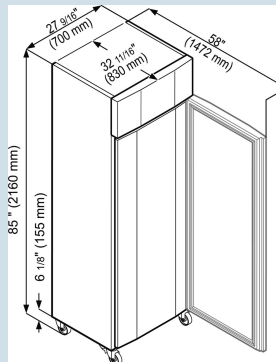

Edelstaal / Edelstaal
Edelstaal
Edelstaal
601 l
465 l
€ 0,-
Nee
+10°C tot 40°C
4,0 A

GKpv 6570/525 remote
 ProfiLine

 Smart
 Device
 ready

Advies verkoopprijs € 3245

Afmetingen

Hoogte	212 cm
Breedte	70 cm
Diepte (incl. wandafstand)	83 cm
Diepte bij 90° geopende deur	147,2 cm
Diepte	83 cm
Plaatsbaar tegen muur	Ja
Interieurhoogte	155 cm
Interieurbreedte	51 cm
Interieurdiepte	65 cm
Geschikt voor	GN 2/1 530x650 mm
Netto gewicht / Bruto gewicht	98 kg / 114 kg
Hoogte verpakking	2220 mm
Breedte verpakking	745 mm
Diepte verpakking	875 mm

Overige

Soort Design	SwingLine-Design
Materiaal interieur	Chroomnikkelstaal (1.4301 / AISI 304)
Isolatiesterkte behuizing/deur	83 - 60
Deur zelfsluitend	Ja
Deurscharniering	Rechts, wisselbaar
Greep	Greeplijst
Verwisselbaar deurrubber	Ja
Lengte aansluitsnoer	380 cm
Bodemrooster	Ja
Bruikbare diepte draagplateau	640 mm
Display	Digitaal temperatuurdisplay
Soort bedieningspaneel	Druktoets
Positie bedieningspaneel	Buitenzijde
Temperatuuraanduiding van	Koelgedeelte
Temperatuuraanduiding koeldeel	buitenzijde digitaal
Temperatuuralarm	Optisch en akoestisch temperatuuralarm
Geschikt voor integratie in netwerk	Ja, optioneel
Slot	Ja
Stelpoten	4
Materiaal stelpoten	Edelstaal
Hoogte stelpoten	120-170 mm
Alarmpgrenzen instelbaar	Ja
Interface	RS 485 (optioneel)