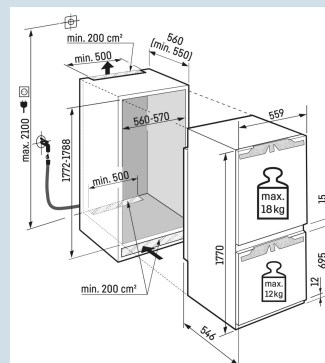

#### Ruimte voor hoge karaffen of verpakkingen.

Deel- en onderschuifbaar glasplateau

Nismaat	178 cm
Deurmontage systeem	deur-op-deursysteem
Materiaal deur/deksel	Staal
Volume totaal	255 l
Volume koelgedeelte	184 l
Volume vriesgedeelte	71 l
Energieklasse	
Energieverbruik per jaar	146 kWh
Energieverbruik per 24 uur	0,4
Energiekosten per jaar	€ 58,-
Energie efficiëntie index	64
Geluidsniveau	33 dB(A)
Geluidsniveau klasse	B

**Afmetingen**

Hoogte	177 cm
Breedte	55,9 cm
Diepte	54,6 cm
Inbouwhoogte	177,2-178,8 cm
Inbouwbreedte	56-57 cm
Deurhoogte vriezer in mm	695
Tussenruimte koel-vries in mm	15
Inbouwdiepte minimaal	55,0 cm
Max. Meubelgewicht koeldeel	18 kg
Max. Meubelgewicht vriesdeel	12 kg
Netto gewicht / Bruto gewicht	76,3 kg / 80,5 kg
Hoogte verpakking	1829 mm
Breedte verpakking	572 mm
Diepte verpakking	622 mm