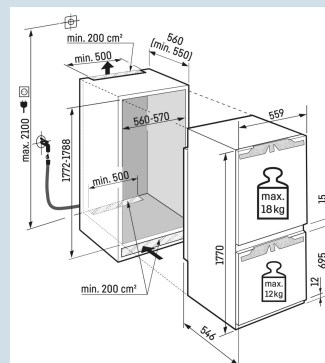

Ruimte voor hoge karaffen of verpakkingen.

Deel- en onderschuifbaar glasplateau

Nismaat	178 cm
Deurmontage systeem	deur-op-deursysteem
Materiaal deur/deksel	Staal
Volume totaal	255 l
Volume koelgedeelte	184 l
Volume vriesgedeelte	71 l
Energieklasse	
Energieverbruik per jaar	146 kWh
Energieverbruik per 24 uur	0,4
Energiekosten per jaar	€ 58,-
Energie efficiëntie index	64
Geluidsniveau	33 dB(A)
Geluidsniveau klasse	B