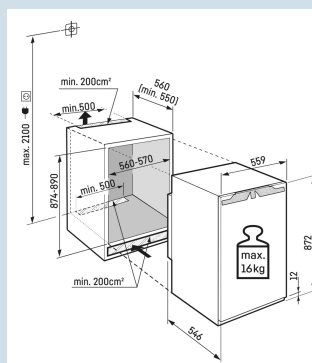

Nismaat	88 cm
Deurmontage systeem	deur-op-deursysteem
Materiaal deur/deksel	Staal
Volume totaal	101 l
Volume vriesgedeelte	101 l
Energieklasse	A
Energieverbruik per jaar	179 kWh
Energieverbruik per 24 uur	0,5
Energiekosten per jaar	€ 54,-
Energie efficiëntie index	100
Geluidsniveau	34 dB(A)
Geluidsniveau klasse	B
Klimaatklasse	SN-ST

Afmetingen

Hoogte	87,2 cm
Breedte	55,9 cm
Diepte	54,6 cm
Inbouwhoogte	87,4-89 cm
Inbouwbreedte	56-57 cm
Inbouwdiepte minimaal	55 cm
Max. Meubelgewicht vriesdeel	16 kg
Netto gewicht / Bruto gewicht	35,6 kg / 37,3 kg
Hoogte verpakking	931 mm
Breedte verpakking	572 mm
Diepte verpakking	622 mm