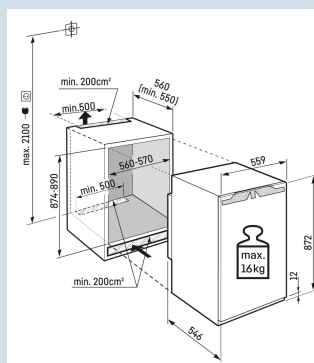

Deur wordt vanaf 30° dichtgetrokken

Deur-op-deur montage

Nismaat	88 cm
Deurmontage systeem	deur-op-deursysteem
Materiaal deur/deksel	Staal
Volume totaal	101 l
Volume vriesgedeelte	101 l
Energieklasse	A
Energieverbruik per jaar	179 kWh
Energieverbruik per 24 uur	0,5
Energiekosten per jaar	€ 72,-
Energie efficiëntie index	100
Geluidsniveau	34 dB(A)
Geluidsniveau klasse	B
Klimaatklasse	SN-ST