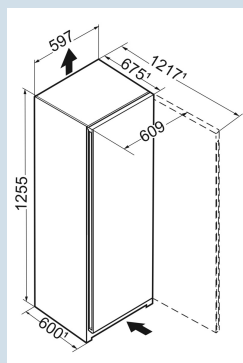

Rf 4200
Pure

BLU
Performance

Easy
Fresh

Smart
Device
ready

Power
Cooling

Advies verkoopprijs € 749

Ideaal voor groenten en fruit

Deze koelkast uit de Pure-série voorziet in alle essentiële behoeften. In de EasyFresh lade blijven groenten en fruit bij een ideale luchtvochtigheid langer vers. PowerCooling met FreshAir filter zorgt voor een gelijkmatig verdeelde temperatuur en een fris interieur. De temperatuur is via het Monochroom display met Touch-bediening instelbaar en toont naast de actuele temperatuur ook alarmmeldingen bij bijvoorbeeld een te lang geopende deur of stroomuitval. Voorbereid voor smarthome toepassingen. Leverbaar vanaf 3e kwartaal 2022.

Groente en fruit langer bewaren

EasyFresh

Zacht aanraken is voldoende.

Tiptoets bediening

Gelijkmatigere temperatuurverdeling.

PowerCooling

Tot 30 kg belastbaar en eenvoudig te reinigen

GlassLine draagplateaus

Gelijkmatige verlichting van het koeldeel.

LED plafondverlichting

Gemakkelijk te reinigen.

Uitneembare deurvakken

Eenvoudig te openen.

Verzonken greep

Behuizing / Kleur deur
Materiaal behuizing
Materiaal deur/deksel
Volume totaal
Volume koelgedeelte
Energieklasse
Energieverbruik per jaar
Energieverbruik per 24 uur
Energiekosten per jaar
Energie efficiëntie index
Geluidsniveau
Geluidsniveau klasse
Klimaatklasse

Wit / Wit
Staal
Staal
247 l
247 l
F
131 kWh
0,4
€ 39,-
125
38 dB(A)
C
SN-T