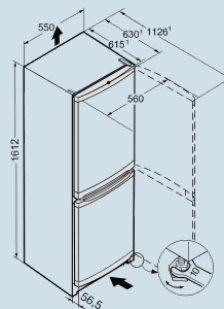

CU 2831

Frost  
Safe  
SystemVario  
SpaceSmart  
Frost

Advies verkoopprijs € 549

**Afmetingen**

Hoogte	1612 mm
Breedte	550 mm
Diepte (incl. wandafstand)	630 mm
Diepte bij 90° geopende deur	1128 mm
Breedte bij 90° geopende deur	560 mm
Tussenbouwbaar	Ja
Plaatsbaar tegen muur	Ja
Netto gewicht / Bruto gewicht	56,4 kg / 60,4 kg
Hoogte verpakking	1664 mm
Breedte verpakking	567 mm
Diepte verpakking	711 mm