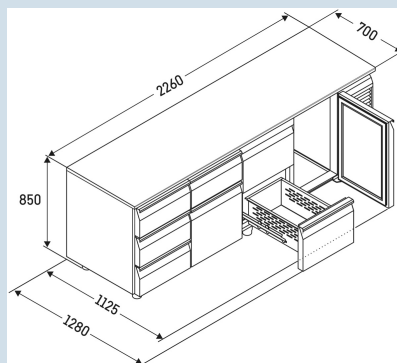

Behuizing / Kleur deur	Edelstaal / Edelstaal
Materiaal behuizing	Chroomnikkelstaal (1.4301 / AISI 304)
Materiaal deur/deksel	Chroomnikkelstaal (1.4301 / AISI 304)
Bruto inhoud totaal	599 l
Netto inhoud totaal	344 l
Aantal secties	4
Sectie 1	3 lades 1/3
Sectie 2	Deur
Sectie 3	Deur
Sectie 4	Deur
Werkblad	met werkblad
Energieklasse	<b>A</b>
Energieverbruik per jaar	1340 kWh
Energiekosten per jaar	€ 308,-
Energie efficiëntie index	50,2
Geluidsniveau	56 dB(A)
Klimaatklasse	4
Temperatuurklasse	M1
Geschikt voor omgevingstemperatuur van	+10°C tot 40°C
Temperatuurinstelling af fabriek	+4 °C
Koelmiddel	R290

**FRTSvg 7572/T01**

Performance

Smart  
Device  
ready

Advies verkoopprijs € 5995

**Afmetingen**

Hoogte	85 cm
Breedte	226 cm
Diepte bij 90° geopende deur	112,5 cm
Diepte	70 cm
Interieurhoogte	57 cm
Interieurbreedte	180 cm
Interieurdiepte	55 cm
Geschikt voor	GN 1/1, 530x 325 mm
Netto gewicht / Bruto gewicht	236 kg / 264 kg
Hoogte verpakking	990 mm
Breedte verpakking	800 mm
Diepte verpakking	2355 mm

**Overige**

Materiaal interieur	Chroomnikkelstaal (1.4301 / AISI 304)
Isolatiesterkte behuizing/deur	60
Deur zelfsluitend	Ja
Deurscharniering	Rechts, Links
Greep	Greeplijst
Lengte aansluitsnoer	300 cm
Display	Digitaal temperatuurodisplay
Soort bedieningspaneel	Tiptoets
Positie bedieningspaneel	Buitenzijde
User interface	elektronica van derden
Temperatuuraanduiding van	Koelgedeelte
Temperatuuraanduiding koeldeel	buitenzijde digitaal
Temperatuuralarm	Optisch temperatuuralarm
Geschikt voor integratie in netwerk	Ja, optioneel
Stelpoten	6
Materiaal stelpoten	Edelstaal
Hoogte stelpoten	100-150 mm
Min./max. temperatuurregistratie	Ja
Interface	RS 485 (optioneel)