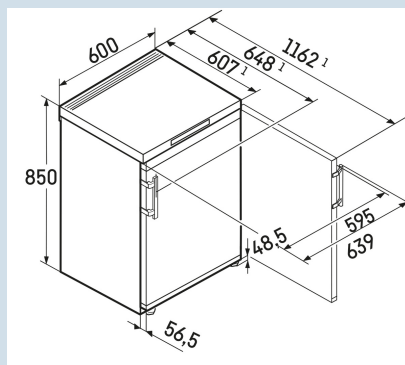

Wit / Wit
Staal
Staal
92 l
93 l
D
148 kWh
0,4
€ 59,-
80
37 dB(A)
C
SN-T

FNdi 1624
 Plus

Advies verkoopprijs € 699

Afmetingen

Hoogte	85,0 cm
Breedte	60 cm
Diepte	60,7 cm
Tussenbouwbaar	Ja
Plaatsbaar tegen muur	Ja
Netto gewicht / Bruto gewicht	37,1 kg / 39,9 kg
Hoogte verpakking	911 mm
Breedte verpakking	617 mm
Diepte verpakking	711 mm