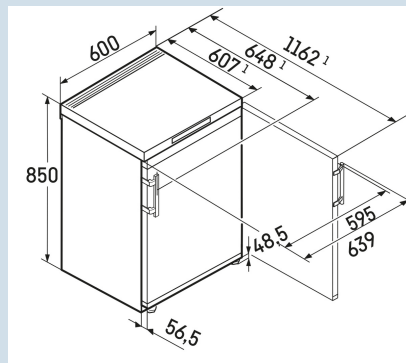

Tafelmodel vrieskast

FNdi 1624
Plus

No Frost

Smart Device

Vario Space

Frost Control

Frost Protect

Advies verkoopprijs € 699

Nooit meer ontdoien

Deze luxe NoFrost diepvrieskast van 60 cm breed hoeft u zelf nooit meer te ontdoien. Ook het temperatuurdisplay met tiptoetsbediening, LED-verlichting en adaptieve invriesautomaat zorgen voor extra bedieningsgemak. Nog meer gemak: invriezen én bewaren kan in alle lades. Een akoestisch deur- en temperatuuralarm helpt de producten zo veilig mogelijk te bewaren. Geschikt om in een onverwarmde schuur te plaatsen en wanneer bijvoorbeeld de deur van de in de schuur geplaatste vrieskast open is blijven staan, dan wordt u op uw smartphone of tablet gewaarschuwd.

Nooit meer ontdoien.

NoFrost

Geschikt voor ijskoude ruimtes (> -15°C).

FrostProtect

Hoorbare waarschuwing bij storing.

Optisch en akoestisch temperatuuralarm

Kwaliteitscontrole na stroomstoring.

FrostControl

Deur kan nooit ongemerkt open blijven.

Akoestisch deuralarm

Genoeg ruimte voor de hoogste ijstaart.

VarioSpace

Behuizing / Kleur deur
Materiaal behuizing
Materiaal deur/deksel
Volume totaal
Volume vriesgedeelte
Energieklasse
Energieverbruik per jaar
Energieverbruik per 24 uur
Energiekosten per jaar
Energie efficiëntie index
Geluidsniveau
Geluidsniveau klasse
Klimaatklasse

Wit / Wit
Staal
Staal
92 l
93 l
D
148 kWh
0,4
€ 44,-
80
37 dB(A)
C
SN-T