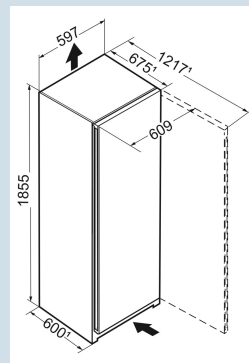

Zacht aanraken is voldoende.

Tiptoets bediening

Behuizing / Kleur deur
Materiaal behuizing
Materiaal deur/deksel
Volume totaal
Volume vriesgedeelte
Energieklasse
Energieverbruik per jaar
Energieverbruik per 24 uur
Energiekosten per jaar
Energie efficiëntie index
Geluidsniveau
Geluidsniveau klasse
Klimaatklasse

Staalgrijs / SteelFinish
Staal
SteelFinish
277 l
278 l
 D
199 kWh
0,5
€ 60,-
80
36 dB(A)
C
SN-T