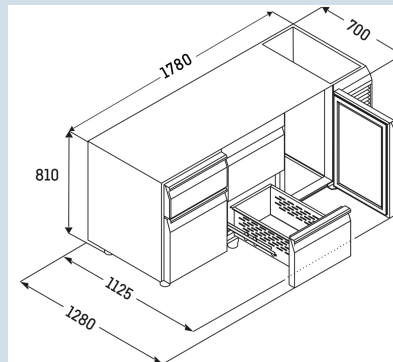

Behuizing / Kleur deur	Edelstaal / Edelstaal
Materiaal behuizing	Chroomnikkelstaal (1.4301 / AISI 304)
Materiaal deur/deksel	Chroomnikkelstaal (1.4301 / AISI 304)
Bruto inhoud totaal	440 l
Netto inhoud totaal	248 l
Aantal secties	3
Sectie 1	2 lades 1/2
Sectie 2	Deur
Sectie 3	Deur
Werkblad	zonder werkblad
Energieklasse	A B
Energieverbruik per jaar	820 kWh
Energiekosten per jaar	€ 189,-
Energie efficiëntie index	33,8
Geluidsniveau	56 dB(A)
Klimaatklasse	4
Temperatuurklasse	M1
Geschikt voor omgevingstemperatuur van	+10°C tot 40°C
Temperatuurinstelling af fabriek	+4 °C
Koelmiddel	R290
Aansluitwaarde	1,15 A

FRTSvg 7553
PerformanceSmart
Device
ready

Advies verkoopprijs € 4695

Afmetingen

Hoogte	81 cm
Breedte	178 cm
Diepte bij 90° geopende deur	112,5 cm
Diepte	68 cm
Interieurhoogte	57 cm
Interieurbreedte	84 cm
Interieurdiepte	55,5 cm
Geschikt voor	GN 1/1, 530x 325 mm
Netto gewicht / Bruto gewicht	167 kg / 188 kg
Hoogte verpakking	990 mm
Breedte verpakking	800 mm
Diepte verpakking	1875 mm

Overige

Materiaal interieur	Chroomnikkelstaal (1.4301 / AISI 304)
Isolatiesterkte behuizing/deur	60
Deur zelfsluitend	Ja
Deurscharniering	Rechts, Links
Greep	Greeplijst
Lengte aansluitsnoer	300 cm
Display	Digitaal temperatuurodisplay
Soort bedieningspaneel	Tiptoets
Positie bedieningspaneel	Buitenzijde
User interface	elektronica van derden
Temperatuuraanduiding van	Koelgedeelte
Temperatuuraanduiding koeldeel	buitenzijde digitaal
Temperatuuralarm	Optisch temperatuuralarm
Geschikt voor integratie in netwerk	Ja, optioneel
Stelpoten	4
Materiaal stelpoten	Edelstaal
Hoogte stelpoten	100-150 mm
Min./max. temperatuurregistratie	Ja
Interface	RS 485 (optioneel)