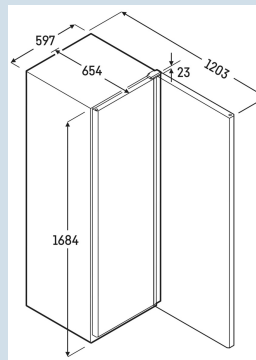

Grijs (RAL 7004) / Grijs (RAL 7004)
Staal
Isolatieglas
347 l
210 l
C
532 kWh
€ 122,-
34
50 dB(A)
CC2
K4
+10°C tot 40°C
R600a
2,0 A

MRFvd 3511
Performance

EIA

Advies verkoopprijs € 1495

Afmetingen

Hoogte	168,4 cm
Breedte	59,7 cm
Diepte bij 90° geopende deur	120,3 cm
Diepte	65,4 cm
Tussenbouwbaar	Ja
Plaatsbaar tegen muur	Ja
Interieurhoogte	145,9 cm
Interieurbreedte	47,5 cm
Interieurdiepte	42,3 cm
Capaciteit 0,33 l blikjes	414
Capaciteit 0,5 l PET	207
Capaciteit 1,0 l PET	103
Capaciteit 1,5 l PET	80
Netto gewicht / Bruto gewicht	72 kg / 77 kg
Hoogte verpakking	1720 mm
Breedte verpakking	615 mm
Diepte verpakking	725 mm

Overige

Soort Design	HardLine
Materiaal interieur	Kunststof wit
Isolatiesterkte behuizing/deur	50/45
Deur zelfsluitend	Ja
Deurscharniering	Rechts, wisselbaar
Greep	Geïntegreerde greep
Verwisselbaar deurrubber	Ja
Lengte aansluitsnoer	200 cm
Bruikbare diepte draagplateau	423 mm
Display	Mechanische besturing
Soort bedieningspaneel	Draaiknop
Positie bedieningspaneel	Achter de deur
User interface	draaiknop
Temperatuuraanduiding van	Koelgedeelte
Temperatuuraanduiding koeldeel	buitenzijde digitaal
Verlichting permanent schakelbaar	Ja
Slot	Ja
Stelpoten	2
Materiaal stelpoten	Staal verzinkt