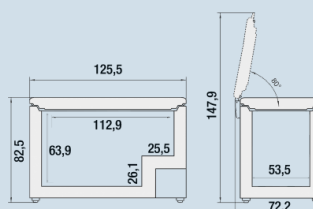

Wit / Wit  
Staal  
Staal  
353 l  
353 l  
E  
249 kWh  
0,7  
€ 100,-  
100  
32 dB(A)  
B  
SN-T

**CFe 2080**  
Pure

Advies verkoopprijs € 999

**Afmetingen**

Hoogte	82,5 cm
Breedte	125,5 cm
Diepte	70,2 cm
Hoogte met open deksel	1479
Diepte met open deksel	702
Netto gewicht / Bruto gewicht	56,9 kg / 62 kg
Hoogte verpakking	849 mm
Breedte verpakking	1263 mm
Diepte verpakking	720 mm