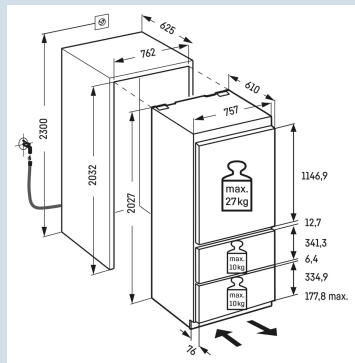

Kwaliteitscontrole na stroomstoring.
FrostControl

Temperatuur eenvoudig af te lezen
LC digitaal temperatuurdisplay

Bij volle koelkast voldoende licht.
LED lichtzuil links en rechts

Hoorbare waarschuwing bij storing.
Optisch en akoestisch temperatuuralarm

Hygiënisch en voedselveilig
Droge achterwand

Nismaat	203 cm
Deurmontage systeem	deur-op-deursysteem
Materiaal deur/deksel	Staal
Volume totaal	402 l
Volume koelgedeelte	277 l
Volume vriesgedeelte	125 l
Energieklasse	
Energieverbruik per jaar	326 kWh
Energieverbruik per 24 uur	0,9
Energiekosten per jaar	€ 130,-
Energie efficiëntie index	109
Geluidsniveau	42 dB(A)
Geluidsniveau klasse	D

Afmetingen

Hoogte	202,4 cm
Breedte	75,7 cm
Diepte	61 cm
Inbouwhoogte	203,2-207,2 cm
Inbouwbreedte	76,2 cm
Inbouwdiepte minimaal	63,5 cm
Decorplaat hoogte in mm	1156/341/526 mm
Decorplaat breedte in mm	756 mm
Decorplaat dikte in mm	16 mm
Max. Meubelgewicht koeldeel	27 kg
Max. Meubelgewicht vriesdeel	10 kg
Netto gewicht / Bruto gewicht	143 kg / 155 kg
Hoogte verpakking	2120 mm
Breedte verpakking	820 mm
Diepte verpakking	740 mm