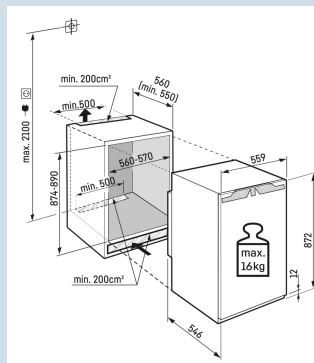

2 zijdige wandverwarming

Tot 30 kg belastbaar en eenvoudig te reinigen

GlassLine draagplateaus

Deur kan nooit ongemerkt open blijven

Akoestisch deuralarm

Nismaat	88 cm
Deurmontage systeem	deur-op-deursysteem
Materiaal deur/deksel	Staal
Volume totaal	87 l
Volume koelgedeelte	87 l
Energieklasse	A
Energieverbruik per jaar	63 kWh
Energieverbruik per 24 uur	0,2
Energiekosten per jaar	€ 19,-
Energie efficiëntie index	41
Geluidsniveau	34 dB(A)
Geluidsniveau klasse	B
Klimaatklasse	SN-T

SIBa20i 3950

Prime

Bio
FreshSuper
SilentSmart
DeviceSide
by
SideSoft
System

Advies verkoopprijs € 1499

Afmetingen

Hoogte	87,2 cm
Breedte	55,9 cm
Diepte	54,6 cm
Inbouwhoogte	87,4-89 cm
Inbouwbreedte	56-57 cm
Inbouwdiepte minimaal	55,0 cm
Max. Meubelgewicht koeldeel	16 kg
Netto gewicht / Bruto gewicht	34,8 kg / 37,7 kg
Hoogte verpakking	931 mm
Breedte verpakking	572 mm
Diepte verpakking	622 mm