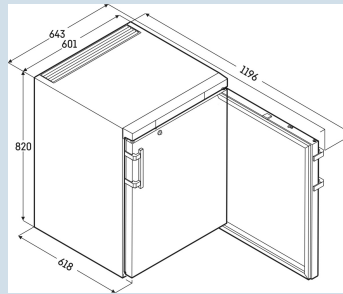

Wit / Wit
Staal
Isolatieglas
152 l
76 l
369 kWh
€ 92,-
47 dB(A)
4
Nee
+10°C tot 35°C
R600a
1,0 A
438 kJ/h

MKUv 1613/H63

MediLine

Advies verkoopprijs € 3295

Afmetingen

| | |
|-------------------------------|---------------|
| Hoogte | 82 cm |
| Breedte | 60,1 cm |
| Diepte bij 90° geopende deur | 119,6 cm |
| Breedte bij 90° geopende deur | 64 cm |
| Diepte | 61,8 cm |
| Onderbouwbaar | Ja |
| Tussenbouwbaar | Ja |
| Plaatsbaar tegen muur | Ja |
| Interieurhoogte | 67 cm |
| Interieurbreedte | 44 cm |
| Interieurdiepte | 43,5 cm |
| Inbouwhoogte | 82,5(+4,5) cm |
| Inbouwbreedte | 60,5 cm |
| Inbouwdiepte minimaal | 62 cm |
| Netto gewicht / Bruto gewicht | 48 kg / 51 kg |
| Hoogte verpakking | 875 mm |
| Breedte verpakking | 615 mm |
| Diepte verpakking | 709 mm |