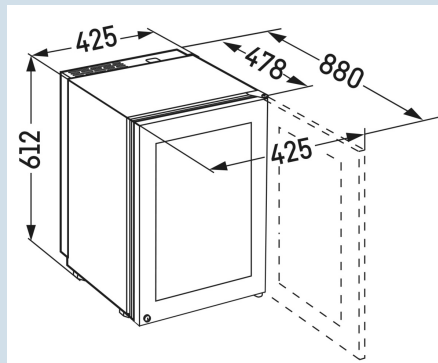

Edelstaal / Edelstaal frame
Edelstaal met SmartSteel
Isolatieglas
12
48 l
E
78 kWh
0,2
€ 31,-
100
37 dB(A)
C
SN

* 0,75 l bordeaux fles Norm NF H 35-124 (H;300,5 mm ø 76,1 mm)

**Afmetingen**

Hoogte	61,2 cm
Breedte	42,5 cm
Diepte (incl. wandafstand)	47,8 cm
Diepte bij 90° geopende deur	88 cm
Breedte bij 90° geopende deur	42,5 cm
Diepte	47,8 cm
Plaatsbaar tegen muur	Ja
Interieurhoogte	37 cm
Interieurbreedte	35 cm
Interieurdiepte	31 cm
Netto gewicht / Bruto gewicht	28 kg / 33 kg
Hoogte verpakking	695 mm
Breedte verpakking	440 mm
Diepte verpakking	508 mm