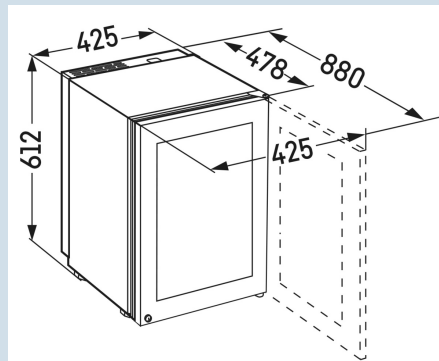

Advies verkoopprijs € 1999

Mini design wijnkelder

De Liebherr wijnbewaarkast WKes 653 met UV gecoate isolatieglasdeur is rondom uitgevoerd in edelstaal en kan ook aan de muur worden opgehangen. GrandCru model met digitale temperatuurmeter, dimbare LED verlichting en ventilatiekoeling. Capaciteit 12 flessen (Bordeauxformaat).

Rode en witte wijn op ideale drinktemperatuur.

Instelbare temperatuurzone

Altijd optimaal zicht.

LED verlichting

In alle rust bewaren.

Trillingsvrije ophanging compressoren

Optimaal benutten van de ruimte.

Beukenhouten draagplateaus

Temperatuur eenvoudig af te lezen

LC digitaal temperatuursdisplay

Ook geschikt voor minder vlakke vloeren.

Stelpoten

Geschikt voor al uw wijnen.

Temperatuurbereik +5°C tot +20°C

Perfect overzicht

Isolatieglasdeur

Perfecte luchtkwaliteit

FreshAir koelfilter

Voorkom ongewenste toegang

Slot

Hoorbare waarschuwing bij storing.

Optisch en akoestisch temperatuuralarm

Behuizing / Kleur deur
Materiaal behuizing
Materiaal deur/deksel
Capaciteit 0,75 l bordeaux fles*
Volume totaal
Energieklasse
Energieverbruik per jaar
Energieverbruik per 24 uur
Energiekosten per jaar
Energie efficiëntie index
Geluidsniveau
Geluidsniveau klasse
Klimaatklasse

Edelstaal / Edelstaal frame
Edelstaal met SmartSteel
Isolatieglas
12
48 l
E
78 kWh
0,2
€ 23,-
100
37 dB(A)
C
SN

* 0,75 l bordeaux fles Norm NF H 35-124 (H;300,5 mm ø 76,1 mm)