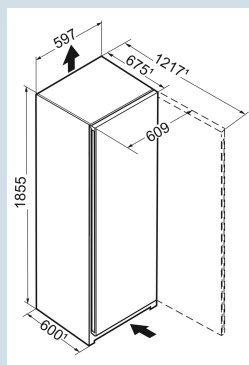

Kastmodel vrieskast

SFNd 5227
Plus

BLU
Performance

No Frost

Smart Device ready

Vario Space

Super Frost

Frost Protect

Advies verkoopprijs € 1399

Slimmer vriezen

Deze NoFrost vrieskast hoeft u nooit te ontdooien en dankzij EasyOpen is de deur moeiteloos achter elkaar te openen en te sluiten. De SpaceBox biedt plaats aan extra grote verpakkingen en het invriesplateau is perfect voor het invriezen van vruchten en kruiden. Dankzij zijwandverwarming kan deze vriezer zonder kans op condensatieproblemen gecombineerd worden in een Side-By-Side opstelling. Geschikt voor smarthome toepassingen met optionele SmartDeviceBox.

Nooit meer ontdooien.

NoFrost

Soepel uittrekbare en zelfsluitende vrieslade

Geïntegreerde lade geleider

Genoeg ruimte voor de hoogste ijstaart.

VarioSpace

Geschikt voor ijskoude ruimtes (> -15°C).

FrostProtect

Zacht aanraken is voldoende.

Tiptoets bediening

Behuizing / Kleur deur
Materiaal behuizing
Materiaal deur/deksel
Volume totaal
Volume vriesgedeelte
Energieklasse
Energieverbruik per jaar
Energieverbruik per 24 uur
Energiekosten per jaar
Energie efficiëntie index
Geluidsniveau
Geluidsniveau klasse
Klimaatklasse

Wit / Wit
Staal
Staal
277 l
278 l

199 kWh
0,5
€ 60,-
80
36 dB(A)
C
SN-T