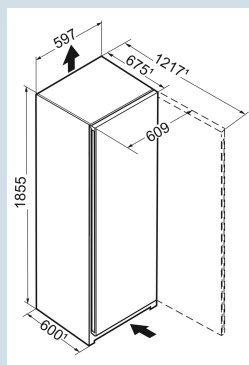

Wit / Wit
Staal
Staal
277 l
278 l

199 kWh
0,5
€ 60,-
80
36 dB(A)
C
SN-T

SFNd 5227
PlusBLU
PerformanceNo
FrostSmart
Device
readyVario
SpaceSuper
FrostFrost
Protect

Advies verkoopprijs € 1399

Afmetingen

Hoogte	185,5 cm
Breedte	59,7 cm
Diepte	67,5 cm
InteriorFit	Ja
Plaatsbaar tegen muur	Ja
Netto gewicht / Bruto gewicht	68,9 kg / 72,4 kg
Hoogte verpakking	1927 mm
Breedte verpakking	615 mm
Diepte verpakking	767 mm