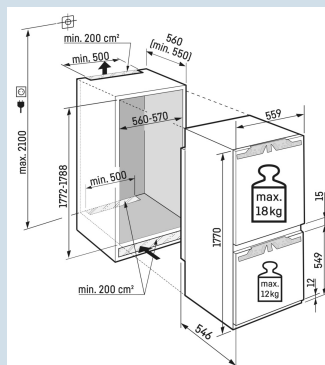

GlassLine draagplateaus

Nismaat	178 cm
Deurmontage systeem	deur-op-deursysteem
Materiaal deur/deksel	Staal
Volume totaal	256 l
Volume koelgedeelte	202 l
Volume vriesgedeelte	54 l
Energieklasse	B
Energieverbruik per jaar	116 kWh
Energieverbruik per 24 uur	0,3
Energiekosten per jaar	€ 46,-
Energie efficiëntie index	51
Geluidsniveau	33 dB(A)
Geluidsniveau klasse	B

Bio
FreshSmart
FrostSuper
SilentDuo
CoolingSmart
Device
readySoft
SystemSuper
Frost**Afmetingen**

Hoogte	177 cm
Breedte	55,9 cm
Diepte	54,6 cm
Inbouwhoogte	177,2-178,8 cm
Inbouwbreedte	56-57 cm
Deurhoogte vriezer in mm	549
Tussenruimte koel-vries in mm	15
Inbouwdiepte minimaal	55 cm
Max. Meubelgewicht koeldeel	18 kg
Max. Meubelgewicht vriesdeel	12 kg
Netto gewicht / Bruto gewicht	72,9 kg / 77,1 kg
Hoogte verpakking	1829 mm
Breedte verpakking	572 mm
Diepte verpakking	622 mm