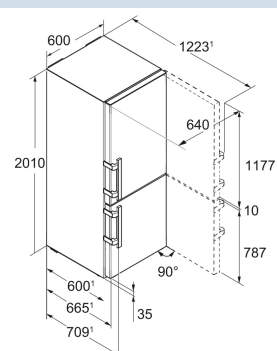

Wit / Wit
Staal
Staal
351 l
248 l
104 l
A D
227 kWh
0,621 kWh
€ 89,-
80
33 dB(A)
B

CBN 4835
Comfort

Advies verkoopprijs € 1499

Afmetingen

Hoogte	201 cm
Breedte	60 cm
Diepte (incl. wandafstand)	66,5 cm
Diepte bij 90° geopende deur	123 cm
Breedte bij 90° geopende deur	64 cm
Tussenbouwbaar	Ja
Plaatsbaar tegen muur	Ja
Netto gewicht / Bruto gewicht	81,9 kg / 87 kg
Hoogte verpakking	2087 mm
Breedte verpakking	615 mm
Diepte verpakking	751 mm