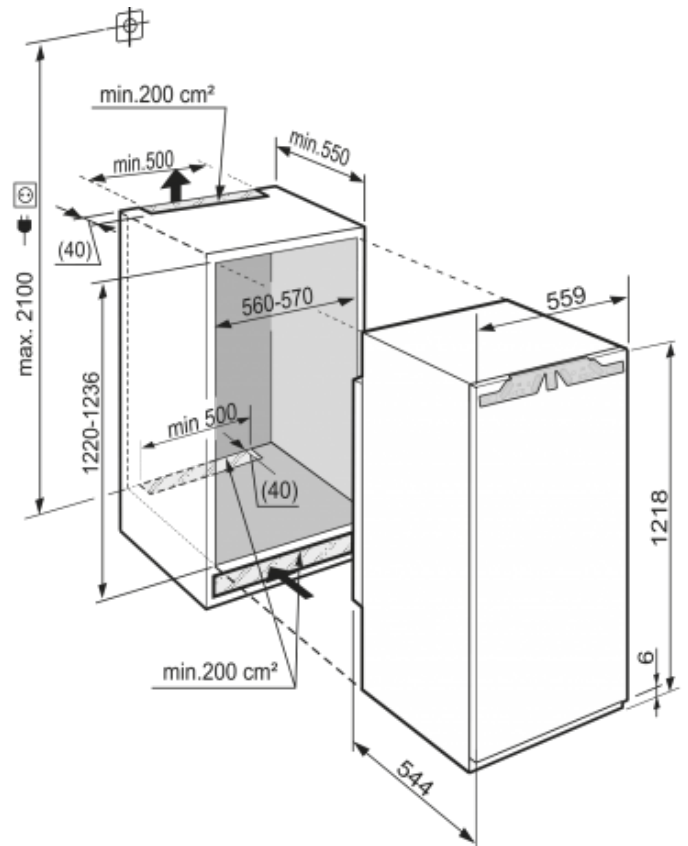

A+++

Soft System

Bio Cool

Algemeen

Uitvoering	Premium
Advies consumentenprijs	€ 1199,00
Nismaat	122 cm
Deurmontage systeem	deur-op-deursysteem
Materiaal deur/deksel	Staal
Bruto inhoud totaal	230 l
Netto inhoud totaal	216 l
Bruto inhoud koeldeel	230 l
Netto inhoud koeldeel	216 l
Energieklasse	A+++
Energieverbruik per jaar	70 kWh
Energieverbruik per dag	0,19 kWh
Energiekosten per jaar	€ 15,-
Geluidsniveau	34 dB(A)
Klimaatklasse	SN-T
Koelmiddel	R600a
Spanning	220-240 V ~
Frequentie	50 Hz
Aansluitwaarde	1,2 A

Afmetingen

Hoogte	1218 mm
Breedte	559 mm
Diepte (incl. wandafstand)	544 mm
Inbouwhoogte in mm	1220-1236 mm
Inbouwbreedte in mm	560-570 mm
Inbouwdiepte minimaal in mm	550 mm
Max. Meubelgewicht koeldeel	19 kg
Netto gewicht	48,6 kg
Bruto gewicht	51,5 kg
Hoogte verpakking	1277 mm
Breedte verpakking	572 mm
Diepte verpakking	622 mm

Overige

Deur zelfsluitend	JA°
Deurscharniering	Rechts, wisselbaar
Mogelijkheid om deur op 90° te blokkeren	Ja
SoftSystem sluiting	Ja
Lengte aansluitsnoer	210 cm
Flexibel instelbaar interieur	Ja
Onderdelen interieur geschikt voor vaatwasmachine	Ja
Glasplateaus en laden verwijderbaar bij deuropening 90°	Ja
Aantal draagplateaus	6
Materiaal draagplateau	Glas
Afwerking draagplateau	Edelstaal
Display	LC digitaal temperatuursdisplay