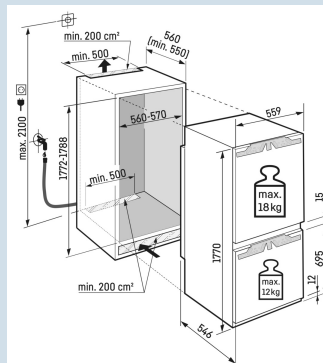

2 BioFresh 0°C laden

Ruimte voor hoge karaffen of verpakkingen.

Deel- en onderschuifbaar glasplateau

Nismaat	178 cm
Deurmontage systeem	deur-op-deursysteem
Materiaal deur/deksel	Staal
Volume totaal	243 l
Volume koelgedeelte	173 l
Volume vriesgedeelte	71 l
Energieklasse	D
Energieverbruik per jaar	208 kWh
Energieverbruik per 24 uur	0,6
Energiekosten per jaar	€ 83,-
Energie efficiëntie index	80
Geluidsniveau	34 dB(A)
Geluidsniveau klasse	B

Bio
Fresh
ProfessionalNo
FrostSuper
SilentDuo
CoolingSmart
Device
readySoft
SystemSuper
Frost**Afmetingen**

Hoogte	177 cm
Breedte	55,9 cm
Diepte	54,6 cm
Inbouwhoogte	177,2-178,8 cm
Inbouwbreedte	56-57 cm
Deurhoogte vriezer in mm	695
Tussenruimte koel-vries in mm	15
Inbouwdiepte minimaal	55 cm
Max. Meubelgewicht koeldeel	18 kg
Max. Meubelgewicht vriesdeel	12 kg
Netto gewicht / Bruto gewicht	76,8 kg / 80,8 kg
Hoogte verpakking	1829 mm
Breedte verpakking	572 mm
Diepte verpakking	622 mm